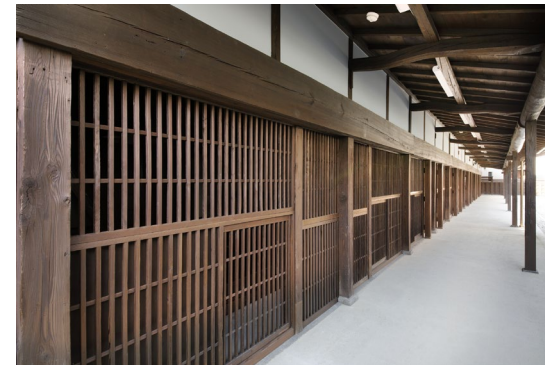

外観

※現在、敷地内で工事のため仮囲い設置

外観（中庭空間）

※舗装は、令和5年度に実施予定

外観（旧川越織物市場）

外観（旧川越織物市場）

創造的活動室2 1階

※創造的活動室1は、概ね同仕様

創造的活動室3 1階

復原展示室 1階

復原展示室 2階（倉庫）

※創造的活動室の2階は、概ね同仕様

利用者談話室

企画展示室・通路

受付

職員用事務室、倉庫等
（旧川越織物市場東棟）