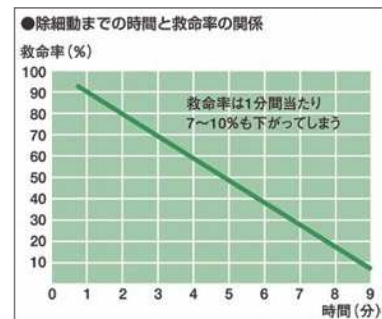

AEDは、突然心臓がけいれん(心室細動などの不整脈)を起こし心肺停止になった場合に、心臓に電気ショックを与え、心臓のけいれんを取り除く機器です。

電源を入れると音声で操作方法を指示してくれるので、誰でも簡単に使うことができます。

●突然の心肺停止にはAEDが最も効果的！

119番通報がされてから救急車が到着するまでの時間は、川越地区消防組合管内では約11分となっています。

救急車が到着するまでの間に1分1秒でも早くAEDを使って除細動を行うことで救命率が上がります。

また、現場に居合わせた一般の市民による除細動が行われた場合、そうでない場合と比べて1か月後の生存率が4倍以上になったという調査結果もあります。

●救命処置を学びましょう！

川越地区消防局では、AEDの使い方を含む救命処置の講習会を実施しています。

いざという時のために、講習会に参加して知識と技術を身につけましょう。

問合せ先：川越地区消防局 救急課 ☎049-222-0160

**あなたの勇気で救える命があります！
もしもの時は勇気を持って応急手当にご協力ください。**