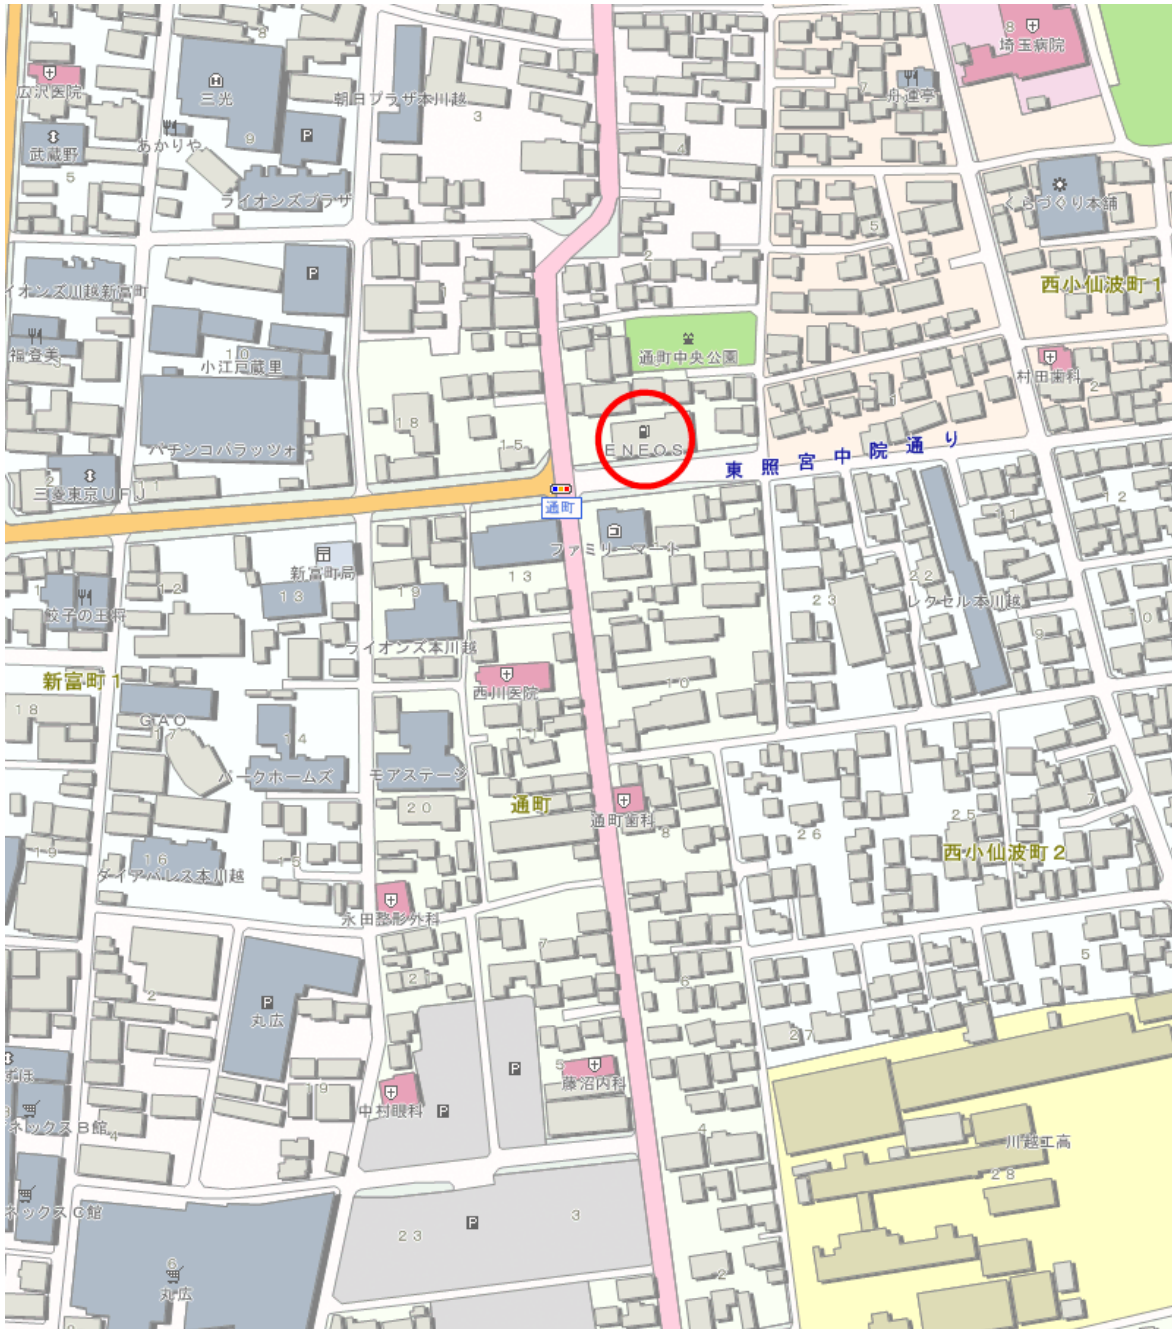

協定ガソリンスタンド⑨

⑩⑨関東菱油(株) Dr.Drive 川越中央店

通町14-2(ENEOS)

☎222-3924

【H29年7月31日現在】