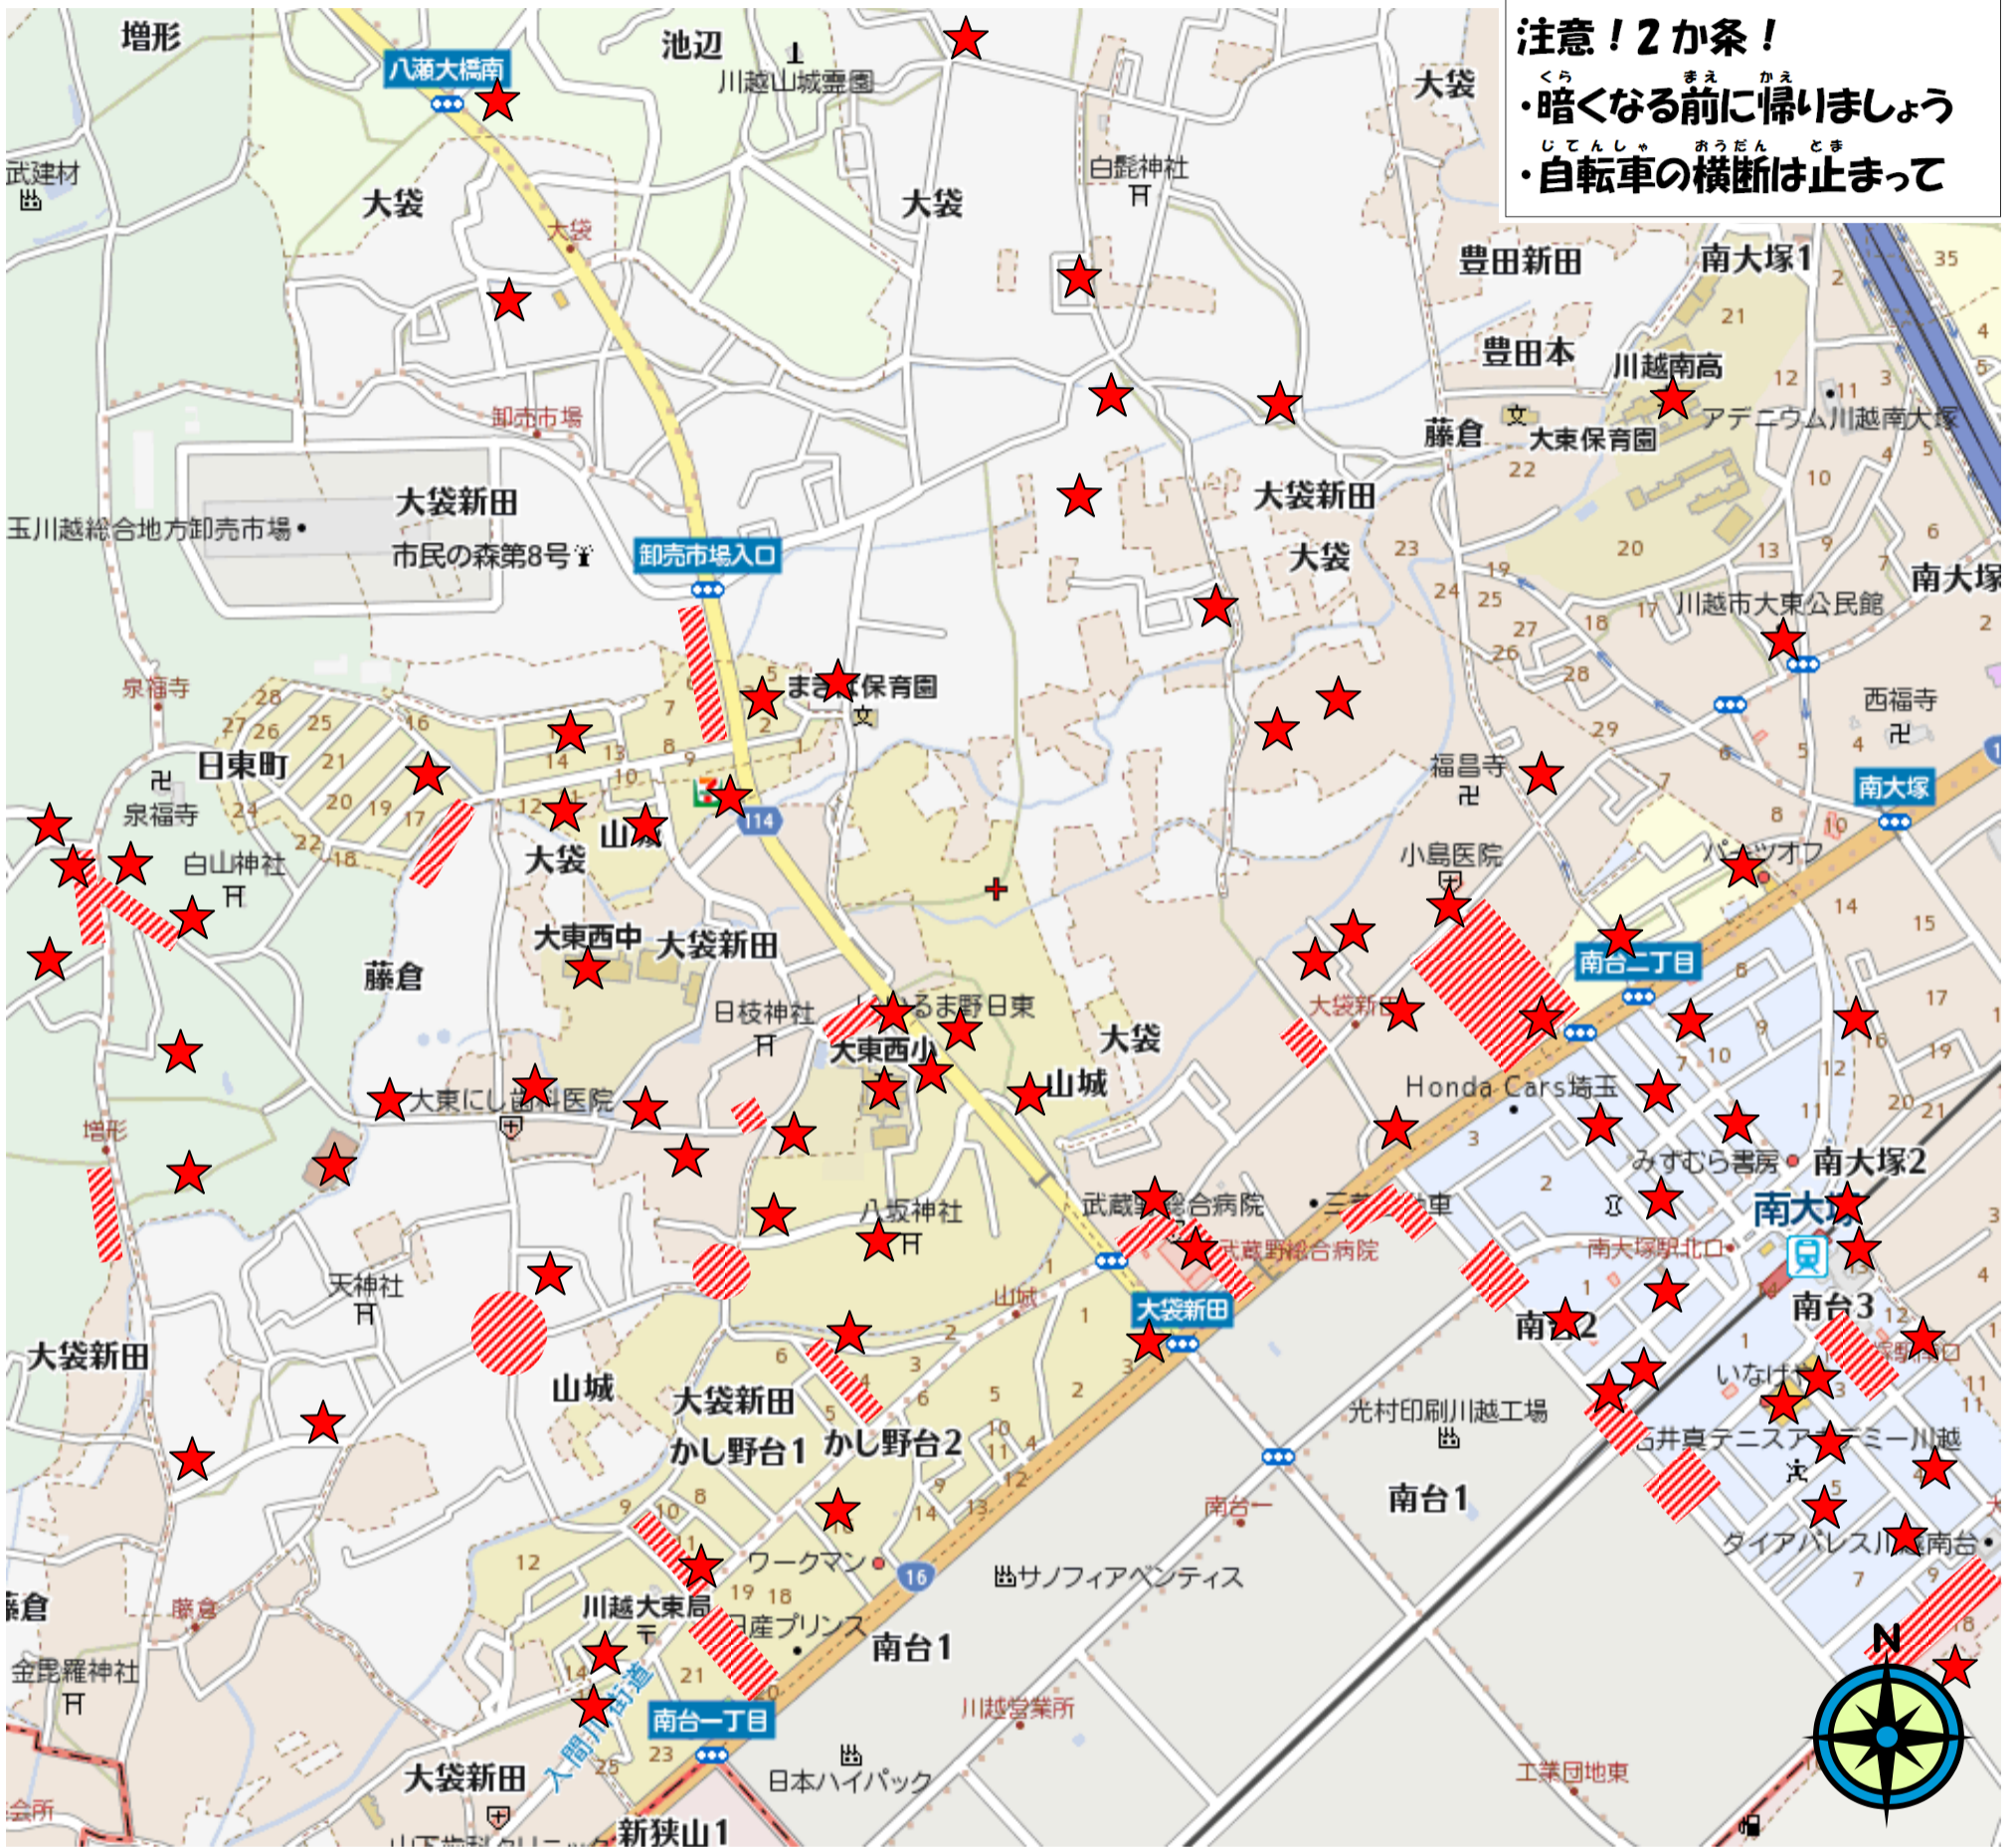

大東西小 防犯マップ

★ 子供110番の家

注意箇所