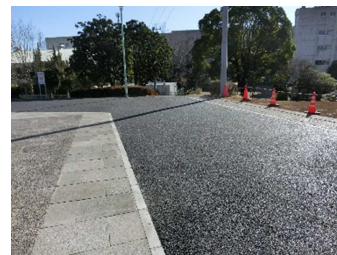

学んだことを発揮する取組 けやきの㊧ きんべん

校内書き初め展 1月20日~24日まで

2学期の終わりから練習を重ねてきた力作が揃います。
作品は各教室廊下に展示します。ぜひお出かけください。
なお、22日(水)は学校公開日となっておりますので、
その際にもご覧いただけます。

本校裏門付近の鉄塔除去工事が終わりました。

1年前の冬から作業していた工事が終わりました。
2学期末は通行止め等でご迷惑をおかけしましたが、遊歩
道も広く、安心して通行できるようになりました。