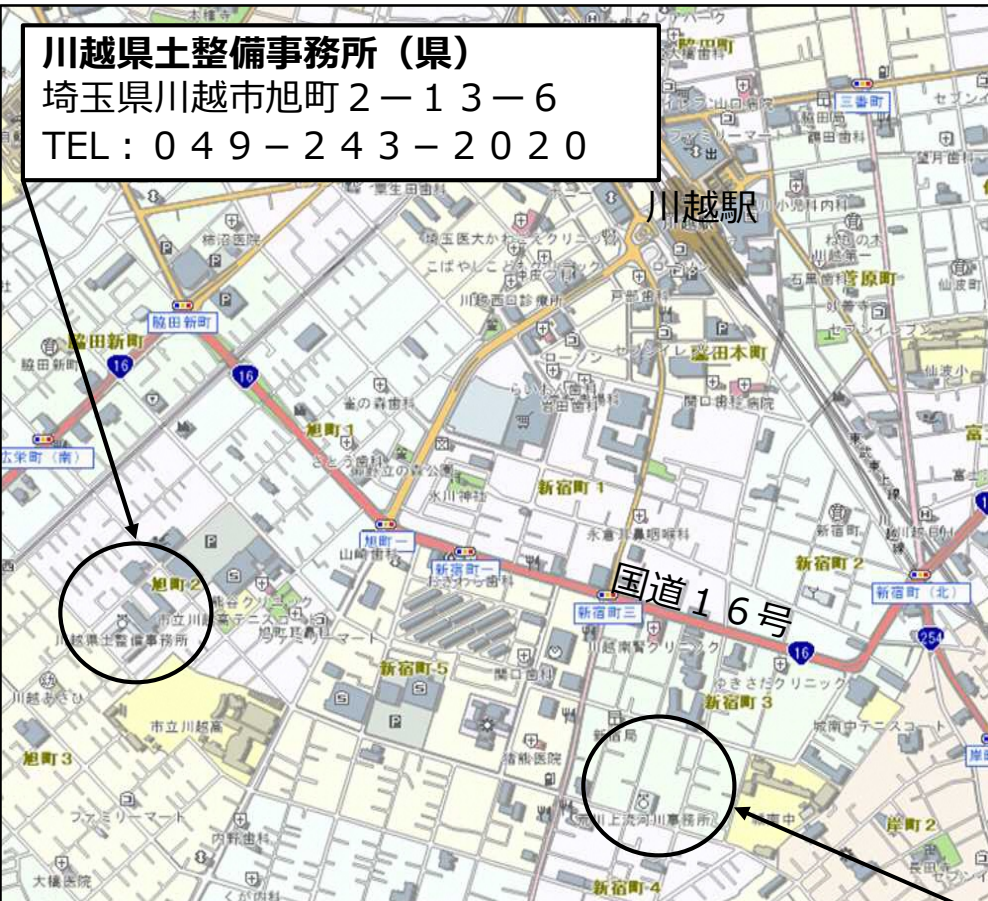

荒川右岸用排水土地改良区

埼玉県川越市古谷上 103-3
TEL: 049-235-0068

その他

- ・坂戸鶴ヶ島下水道組合
埼玉県坂戸市千代田 1-1-16
TEL: 049-283-2051
- ・入間第二用水土地改良区
埼玉県飯能市双柳 353
TEL: 042-972-9100
- ・川越市上下水道局下水道課
埼玉県川越市三久保町 20-10
TEL: 049-223-0331

参考図