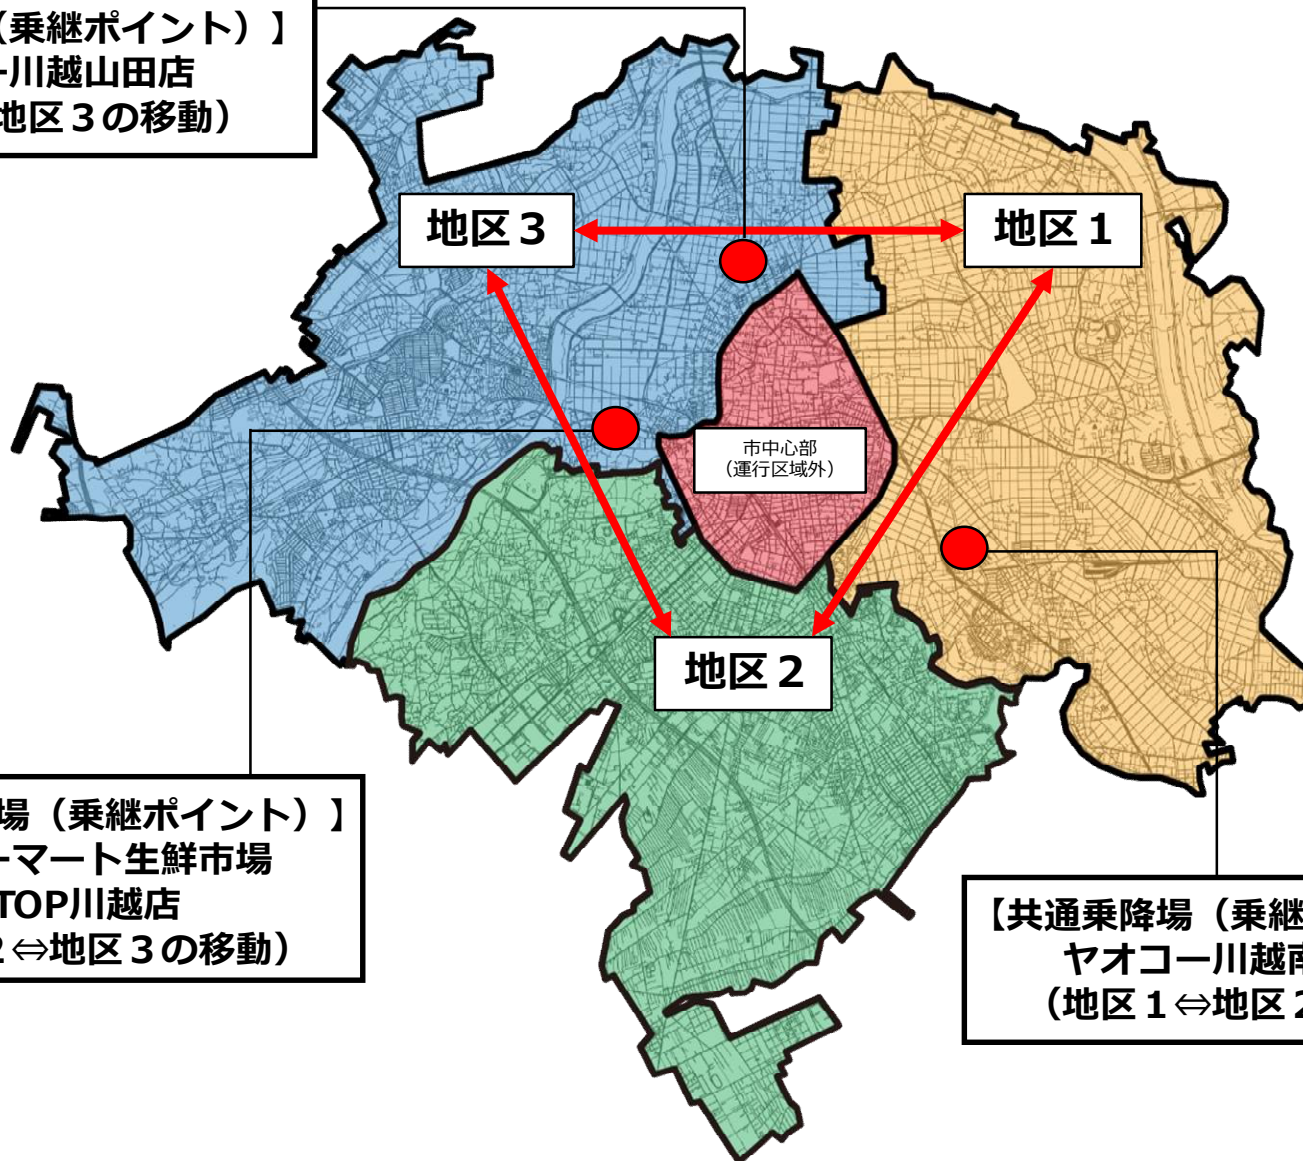

【共通乗降場（乗継ポイント）】
ヤオコー川越山田店
（地区1⇔地区3の移動）

【共通乗降場（乗継ポイント）】
マミーマート生鮮市場
TOP川越店
（地区2⇔地区3の移動）

【共通乗降場（乗継ポイント）】
ヤオコー川越南古谷店
（地区1⇔地区2の移動）