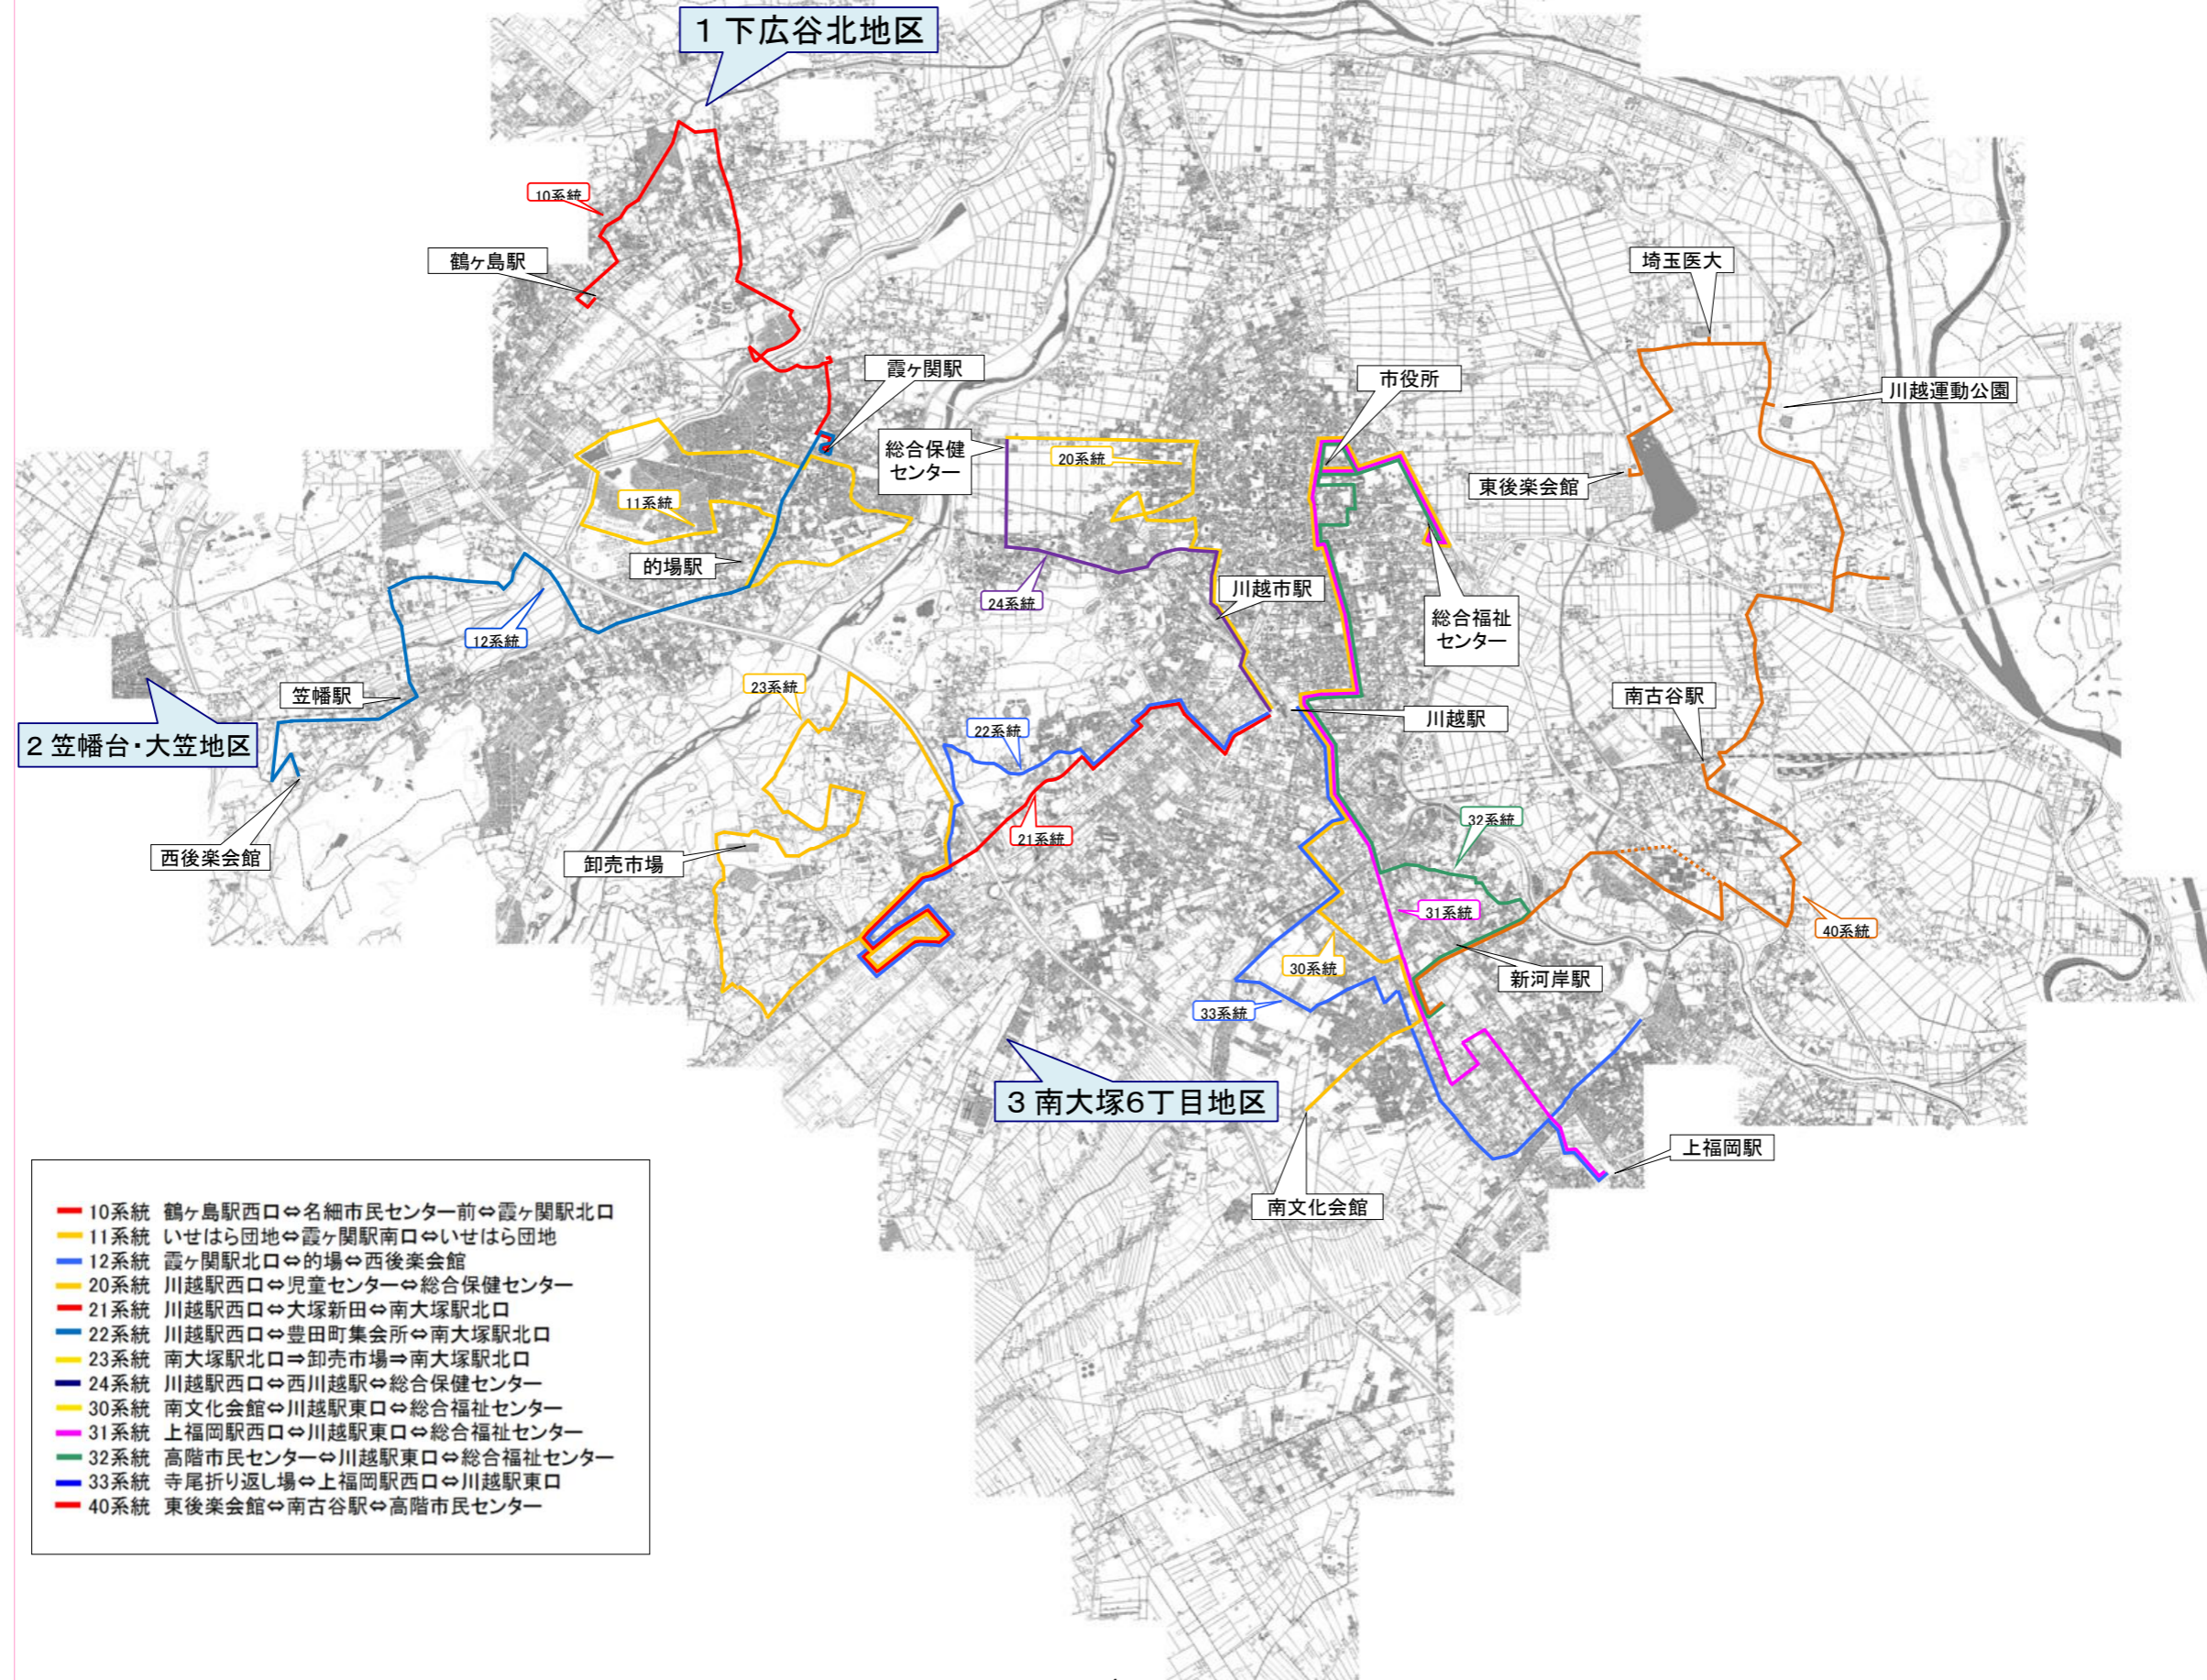

市内循環バス「川越シャトル」
要望地区 案内図

資料5

- 10系統 鶴ヶ島駅西口⇄名細市民センター前⇄霞ヶ関駅北口
- 11系統 いせはら団地⇄霞ヶ関駅南口⇄いせはら団地
- 12系統 霞ヶ関駅北口⇄的場⇄西後楽会館
- 20系統 川越駅西口⇄児童センター⇄総合保健センター
- 21系統 川越駅西口⇄大塚新田⇄南大塚駅北口
- 22系統 川越駅西口⇄豊田町集会所⇄南大塚駅北口
- 23系統 南大塚駅北口⇄卸売市場⇄南大塚駅北口
- 24系統 川越駅西口⇄西川越駅⇄総合保健センター
- 30系統 南文化会館⇄川越駅東口⇄総合福祉センター
- 31系統 上福岡駅西口⇄川越駅東口⇄総合福祉センター
- 32系統 高階市民センター⇄川越駅東口⇄総合福祉センター
- 33系統 寺尾折り返し場⇄上福岡駅西口⇄川越駅東口
- 40系統 東後楽会館⇄南古谷駅⇄高階市民センター