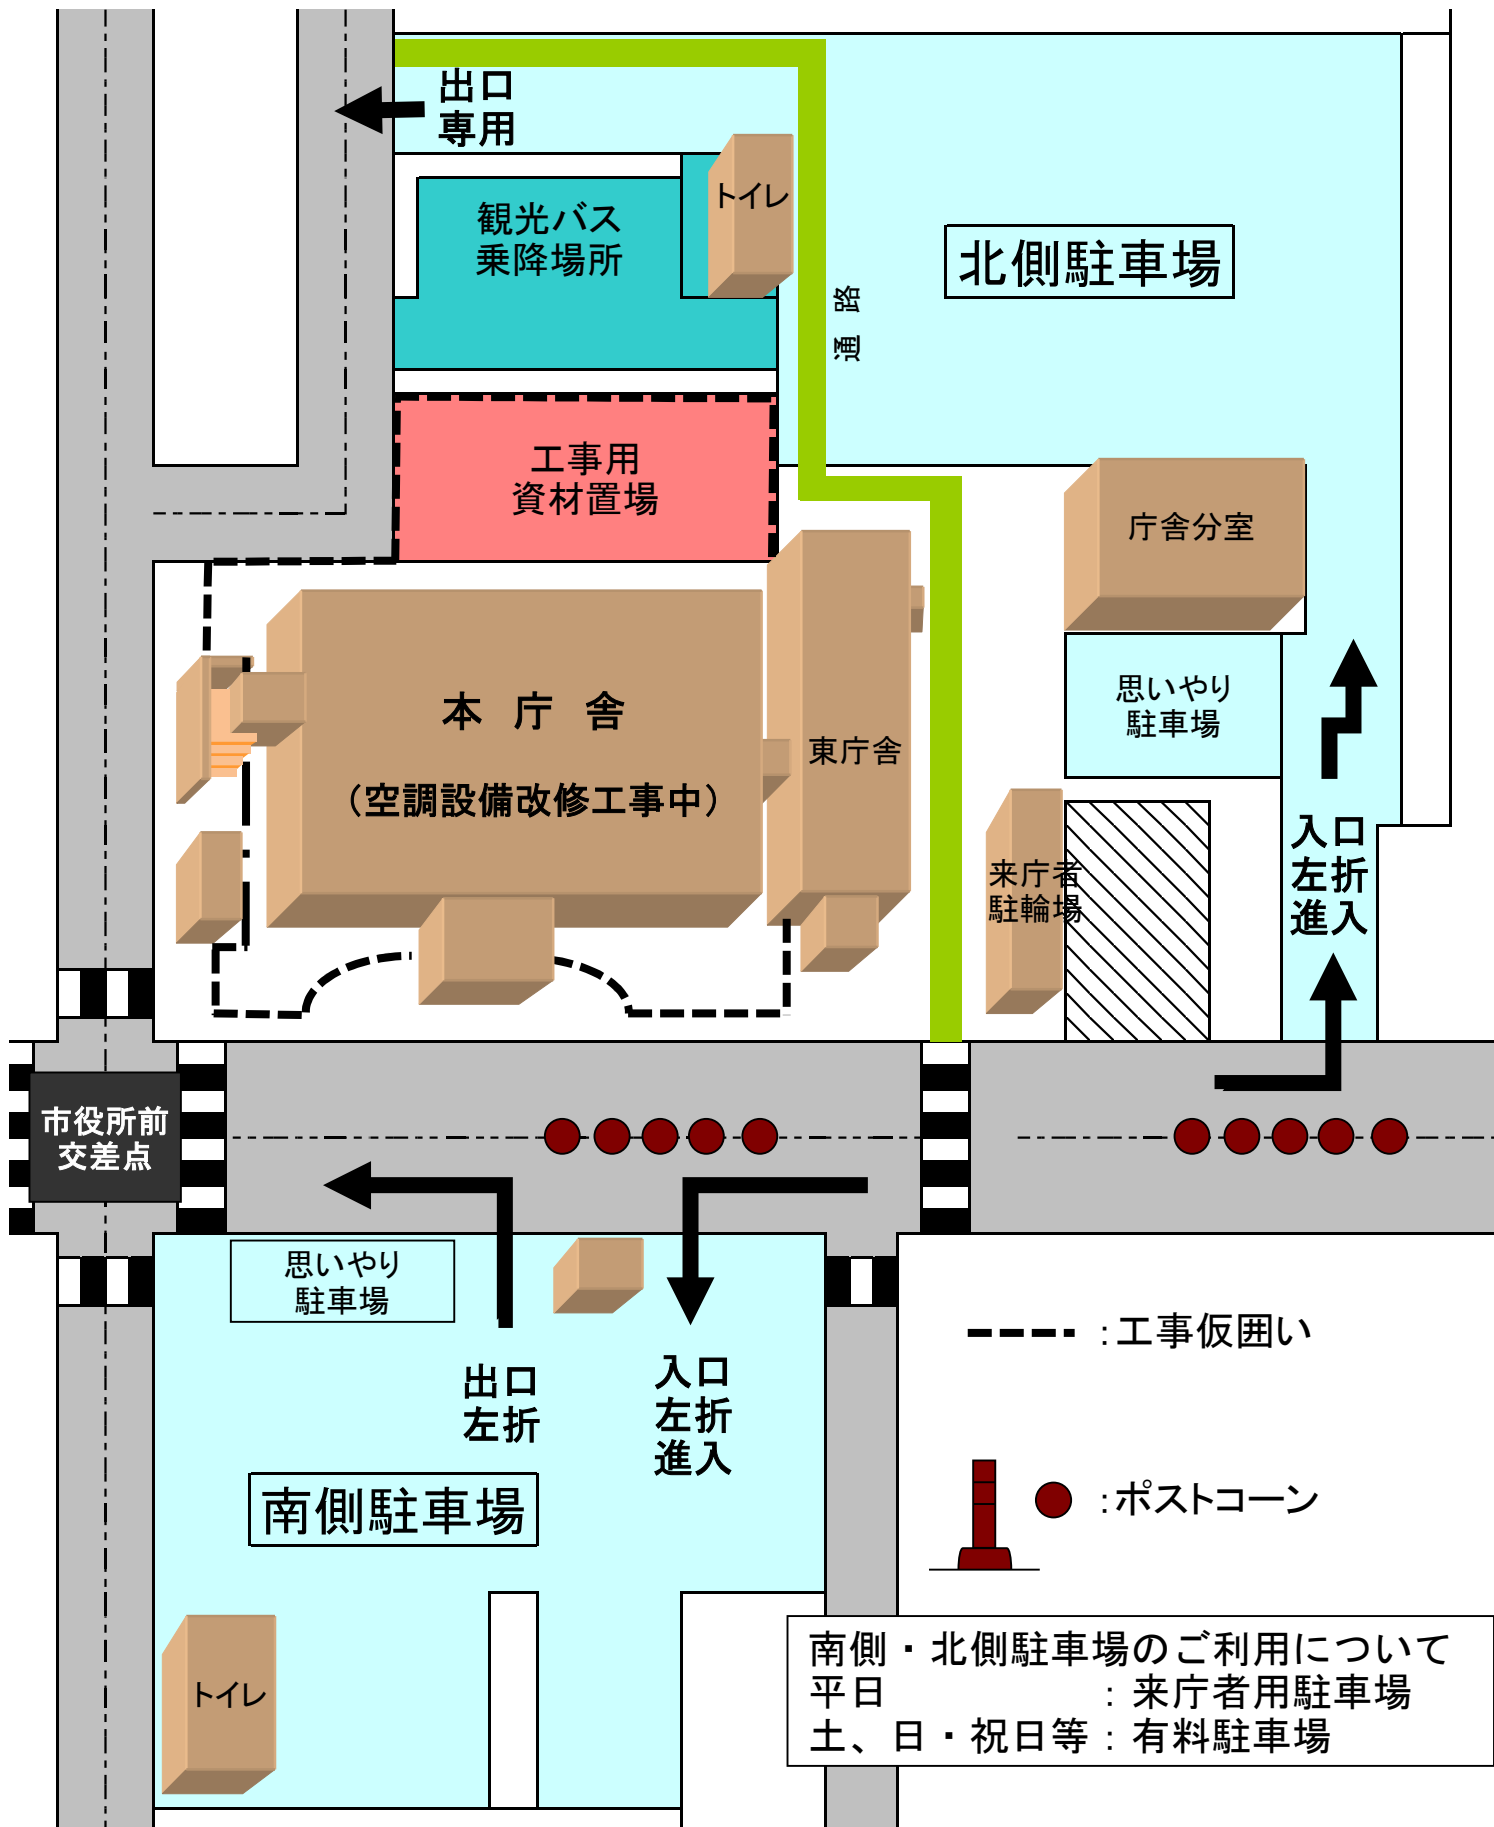

川越市役所案内図

令和2年11月30日～(12月4日8:45～13:00を除く)

----- : 工事仮囲い

 ● : ポストコーン

南側・北側駐車場のご利用について
平日 : 来庁者用駐車場
土、日・祝日等 : 有料駐車場