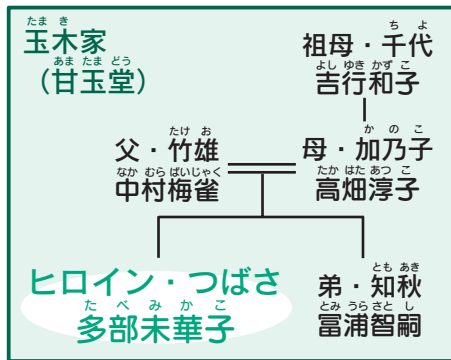

NHK連続テレビ小説「つばさ」

主人公つばさを支える皆さんをご紹介します！

写真は掲載することができません。
写真をご覧になりたい場合は、市役所などで配布している、
広報川越をご覧ください。

人物関係図（敬称略）

ラジオの男
イッセー尾形

斎藤興業
街の顔役・斎藤
西城秀樹

つばさの幼なじみ・翔太
小柳 友

小料理屋「こえど」おかみ・麻子
井上和香

鈴木スーパー
社長・宏夫
(商店街振興会の会長)
佐戸井けん太
専務・俊輔
三浦アキフミ

ラジオぽてと（川越キネマ）
つばさが働くことになるコミュニティラジオ局
社長・真瀬 社員・伸子 芸人・二郎 ロッカー・浪岡
宅間孝行 松本明子 脇 知弘 ROLLY

10月15日、NHK放送センター（渋谷区）で、来年3月末から川越を舞台に放送される、連続テレビ小説「つばさ」の出演者発表がありました。ヒロインの玉木つばさ（多部未華子さん）を支える主な人物は、左の関係図にある皆さんが演じることになりました。

つばさの母を演じる高畑さんは「自分にも21歳の娘がいますが、寅さんのような母親役の気持ちを演じるのが難しいです」、父を演じる中村さんは「ドラマの大事な部分である家族の周波数を感じてほしいと思います」と話していました。

10月から市内各地で「つばさ」の収録が始まっています。市民の皆さんのご協力をお願いします。

問い合わせ…観光課
TEL224-6328