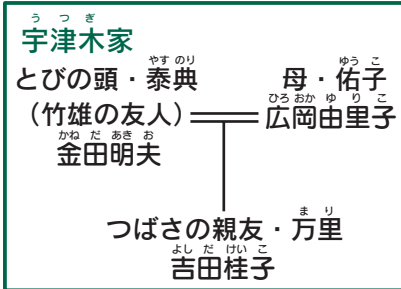

NHK連続テレビ小説「つばさ」

主人公つばさを支える皆さんをご紹介します！

写真は掲載することができません。
写真をご覧になりたい場合は、市役所などで配布している、
広報川越をご覧ください。

人物関係図（敬称略）

ラジオの男
イッセー尾形

斎藤興業
街の顔役・斎藤
西城秀樹

つばさの幼なじみ・翔太
小柳 友

小料理屋「こえど」おかみ・麻子
井上和香

鈴木スーパー
社長・宏夫
(商店街振興会の会長)
佐戸井けん太
専務・俊輔
三浦アキフミ

ラジオぽてと（川越キネマ）
つばさが働くことになるコミュニティラジオ局
社長・真瀬 社員・伸子 芸人・二郎 ロッカー・浪岡
宅間孝行 松本明子 脇 知弘 ROLLY

10月15日、NHK放送センター（渋谷区）で、来年3月末から川越を舞台に放送される、連続テレビ小説「つばさ」の出演者発表がありました。ヒロインの玉木つばさ（多部未華子さん）を支える主な人物は、左の関係図にある皆さんが演じることになりました。

つばさの母を演じる高畑さんは「自分にも21歳の娘がいますが、寅さんのような母親役の気持ちを演じるのが難しいです」、父を演じる中村さんは「ドラマの大事な部分である家族の周波数を感じてほしいと思います」と話していました。

10月から市内各地で「つばさ」の収録が始まっています。市民の皆さんのご協力をお願いします。

問い合わせ…観光課
TEL224-6328