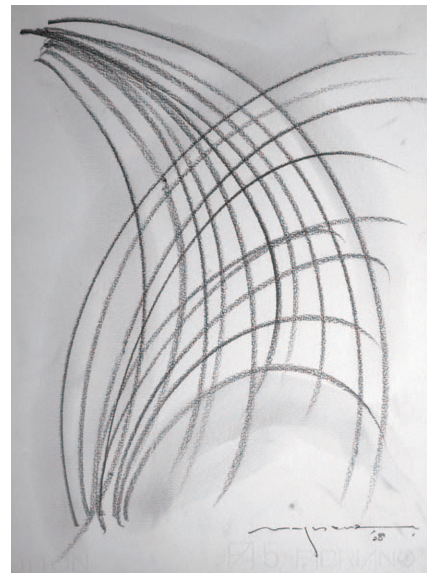

特
別
編

な
川
越
82

作品はすべて、《ドローイング》2008年