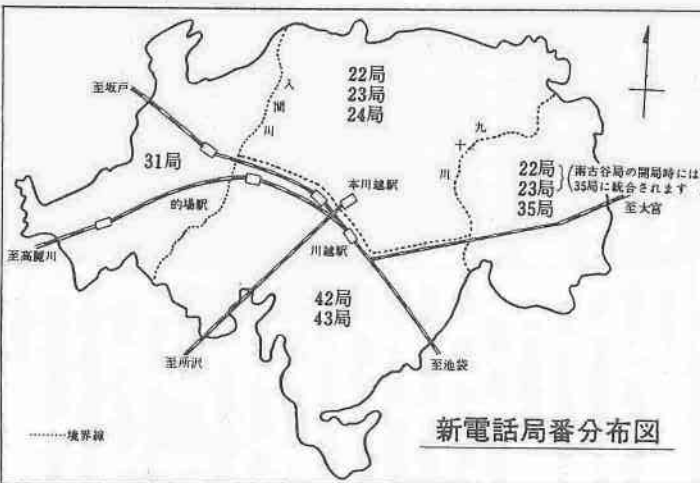

カーブミラーを寄贈

東京都銀座三丁目三番地の総武都市開発株式会社から交通安全全機材の現物寄付がありました。

現物は二面のカーブミラー六基と一面の二基です。

市ではさっそく、市内で最も危険と思われる通学通園道路を主として設置しました。設置した場所は、名細南小学校前ほか六カ所です。

このあて先の番号を、郵便物の表面に住所、氏名といっしょに記入していただき、機械を使って区分作業ができるようにしたものです。

郵便番号を採用した理由

郵便は、年々増加の傾向にある機械で処理したい場合でも、現在のようにな数多い町名、字名を覚えて区分するより、番号をみて区分の方が間違いが少なく、早く届くこととなります。

(川越郵便局)