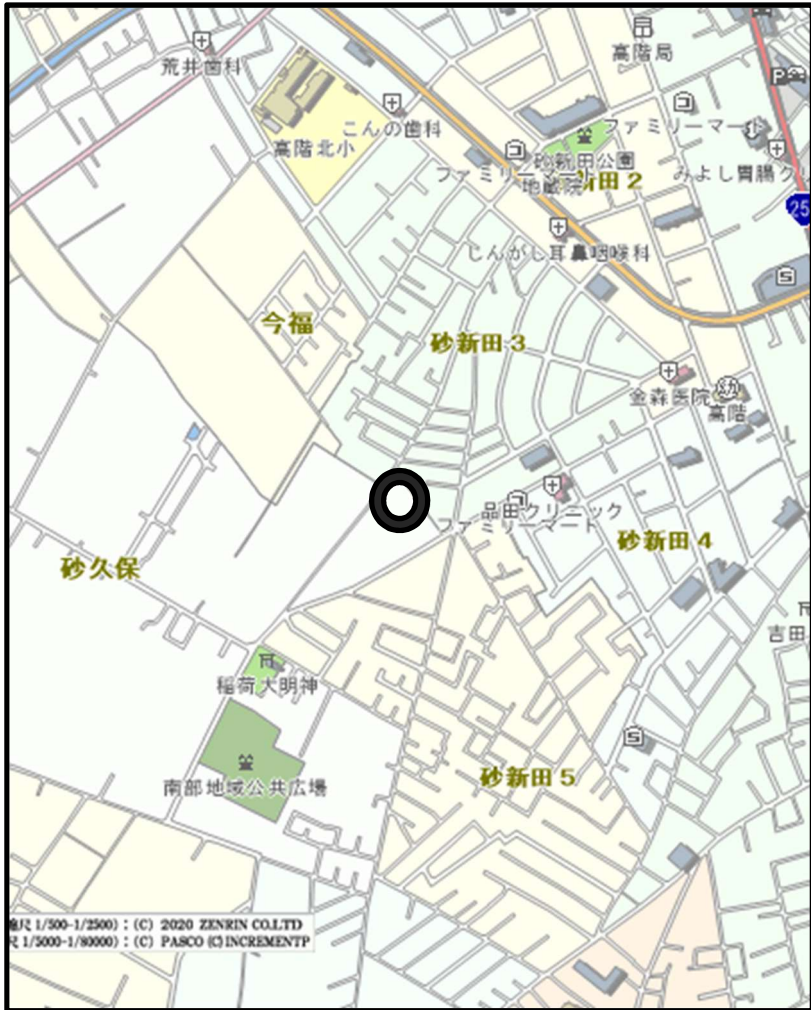

No.1 めぐみレストサポート

No.2 すずらん府川

No.3 まごころケア川越

No.4 リーディング南古谷

No.5・8 GENKI NEXT 川越旭町

No.6・11 南大塚の NIWA

No.7・12 しやくなげ苑

No.9 つばさ庵

No.10 寿町の NIWA