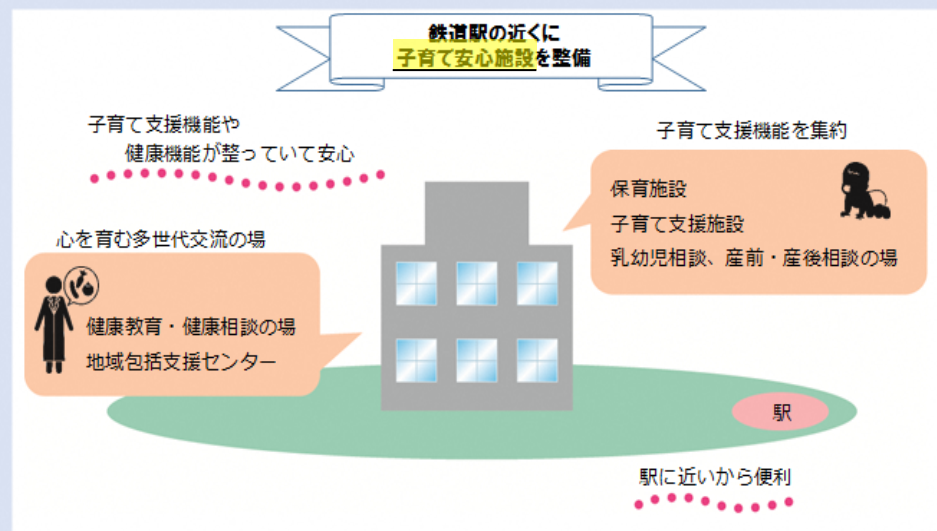

子育て安心施設

令和3年夏 供用開始予定

川越市まち・ひと・しごと創生総合戦略 ～抜粋～

プロジェクト
5

すくすく かわごえ 子育て世代を支える安心の拠点づくり

川越で育てる

ねらい:

これからのまちづくりに必要な都市機能の集約や、子育て世代の埼玉都民の利便性を高めるため、駅周辺に**子育て安心施設**を設置します。保育機能や相談機能とともに、子育て世代を中心に多世代が集う場の充実を図ります。

■プロジェクト概要図

■具体的施策

①子育て安心施設の整備

通勤等で電車を利用する子育て世代の利便性を高め、安心して子育てができるよう、駅周辺に保育機能を併せ持つ子育て支援施設を整備します。施設では育児不安や孤立感を解消するための各種相談を行うとともに、さまざまな世代間の交流ができる場を提供します。

【所在地】

川越市中原町2丁目1番地9及び19