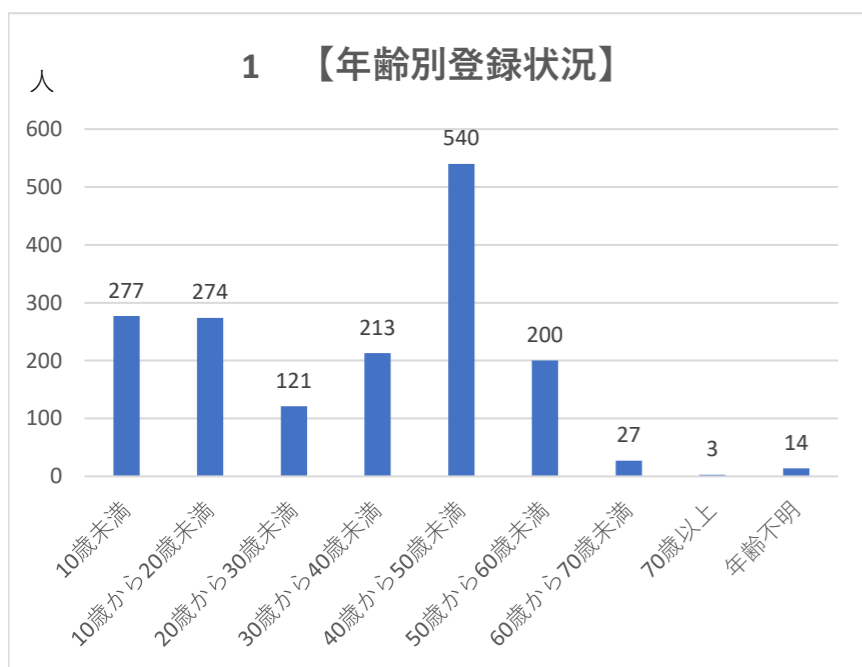

川越市大東BMX・スケートボードエリア 統計

1 【年齢別登録状況】

区分	電子	窓口	年齢別計	%
10歳未満	23	254	277	16.6
10歳から20歳未満	19	255	274	16.4
20歳から30歳未満	12	109	121	7.2
30歳から40歳未満	21	192	213	12.8
40歳から50歳未満	47	493	540	32.4
50歳から60歳未満	20	180	200	12.0
60歳から70歳未満	4	23	27	1.6
70歳以上	0	3	3	0.2
年齢不明	0	14	14	0.8
計	146	1,523	1,669	100
%	8.7	91.3		

3 【月別利用者】

年度	月	BMX	スケートボード	インラインS	計	
2023	7	43	399	14	456	
	8	53	844	10	907	
	9	33	801	6	840	
	10	50	956	9	1,015	
	11	95	930	51	1,076	
	12	101	816	81	998	
	1	0	0	0	0	
	2	0	0	0	0	
	3	0	0	0	0	
	計		375	4,746	171	5,292

最年長 75歳

最年少 2歳