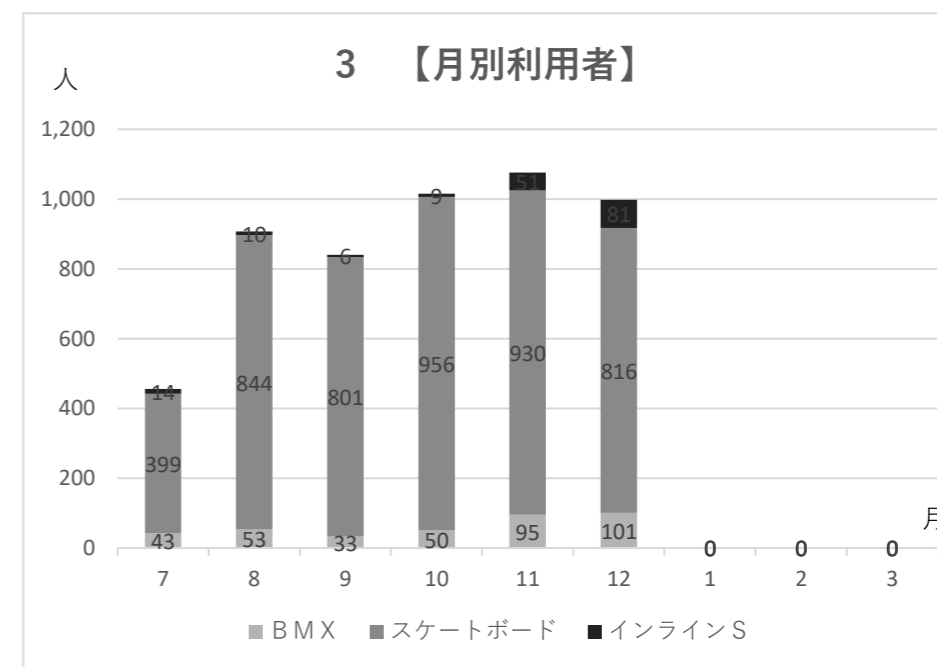

川越市大東BMX・スケートボードエリア 統計

1 【年齢別登録状況】

区分	電子	窓口	年齢別計	%
10歳未満	23	254	277	16.6
10歳から20歳未満	19	255	274	16.4
20歳から30歳未満	12	109	121	7.2
30歳から40歳未満	21	192	213	12.8
40歳から50歳未満	47	493	540	32.4
50歳から60歳未満	20	180	200	12.0
60歳から70歳未満	4	23	27	1.6
70歳以上	0	3	3	0.2
年齢不明	0	14	14	0.8
計	146	1,523	1,669	100
%	8.7	91.3		

3 【月別利用者】

年度	月	BMX	スケートボード	インラインS	計	
2023	7	43	399	14	456	
	8	53	844	10	907	
	9	33	801	6	840	
	10	50	956	9	1,015	
	11	95	930	51	1,076	
	12	101	816	81	998	
	1	0	0	0	0	
	2	0	0	0	0	
	3	0	0	0	0	
	計		375	4,746	171	5,292

最年長 75歳

最年少 2歳