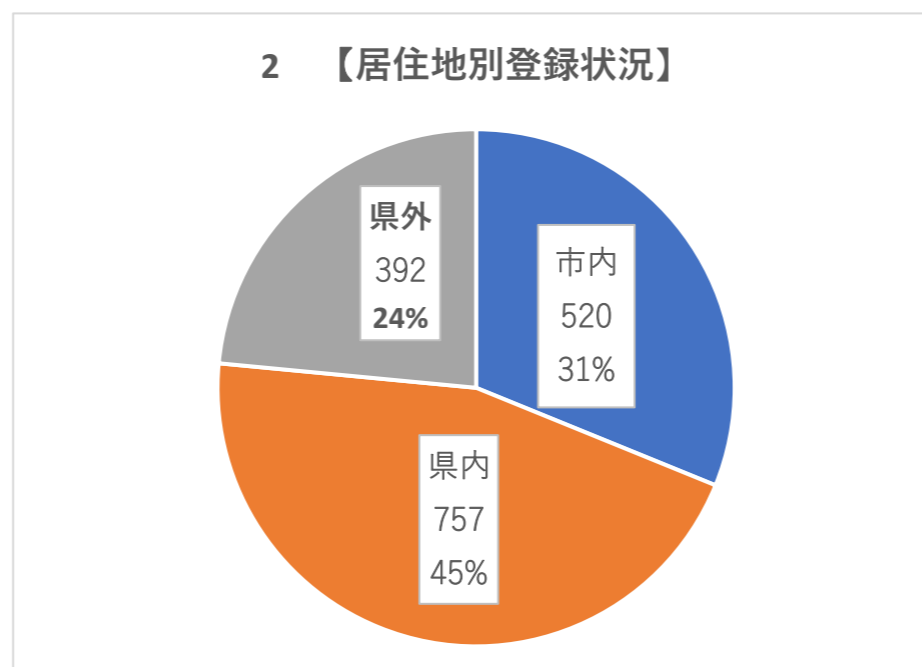

川越市大東BMX・スケートボードエリア 統計

1 【年齢別登録状況】

区分	電子	窓口	年齢別計	%
10歳未満	23	254	277	16.6
10歳から20歳未満	19	255	274	16.4
20歳から30歳未満	12	109	121	7.2
30歳から40歳未満	21	192	213	12.8
40歳から50歳未満	47	493	540	32.4
50歳から60歳未満	20	180	200	12.0
60歳から70歳未満	4	23	27	1.6
70歳以上	0	3	3	0.2
年齢不明	0	14	14	0.8
計	146	1,523	1,669	100
%	8.7	91.3		

最年長 75歳

最年少 2歳