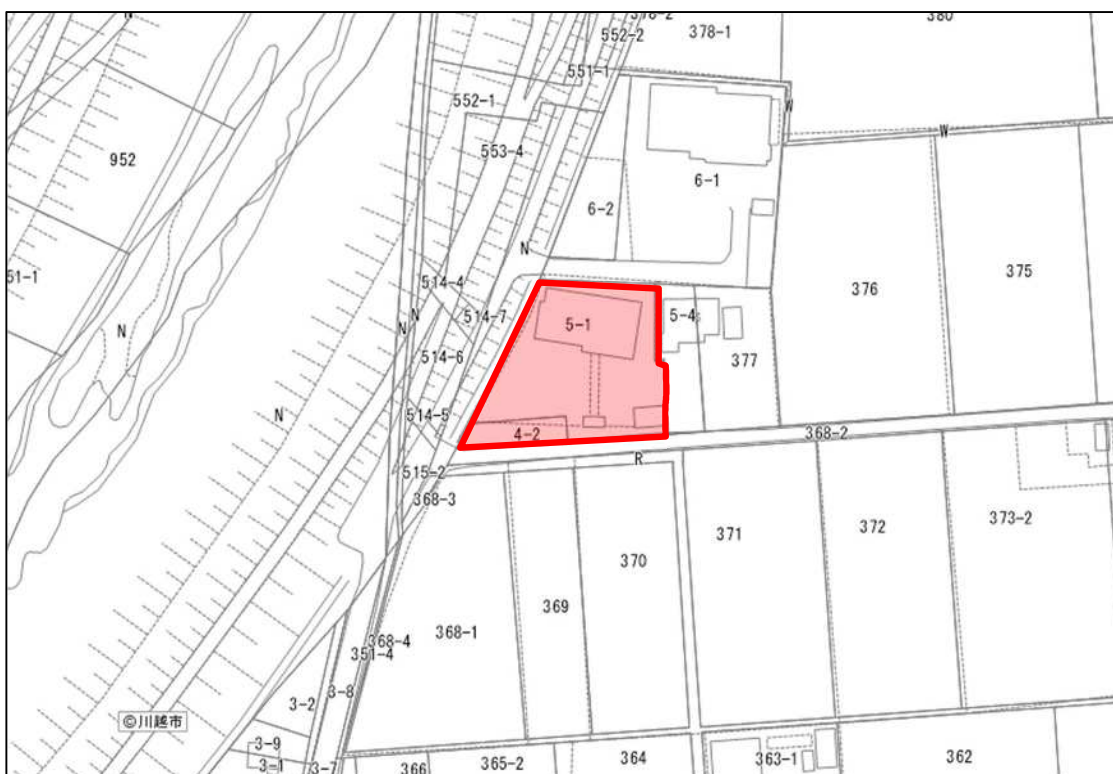

1 0 大字平塚新田字氷川前 5 番 1 外 平塚新田旧戸田邸