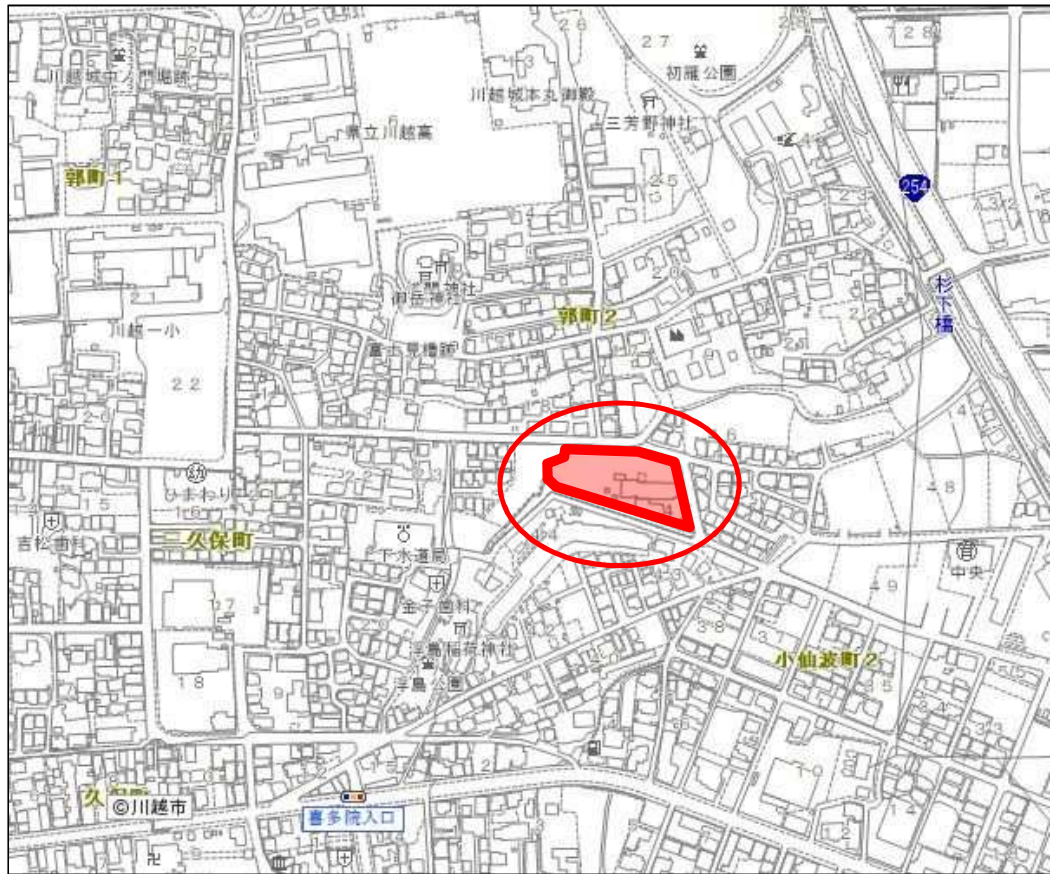

8 小仙波町2丁目45番5 旧市立診療所