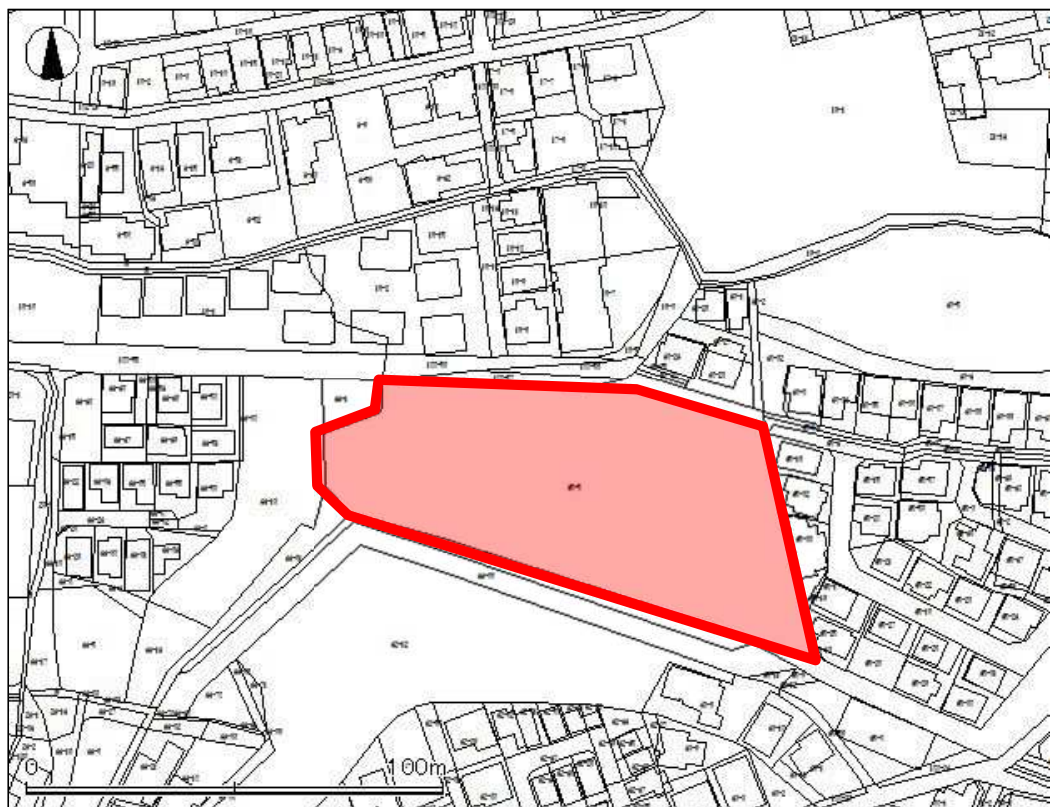

8 小仙波町2丁目45番5 旧市立診療所