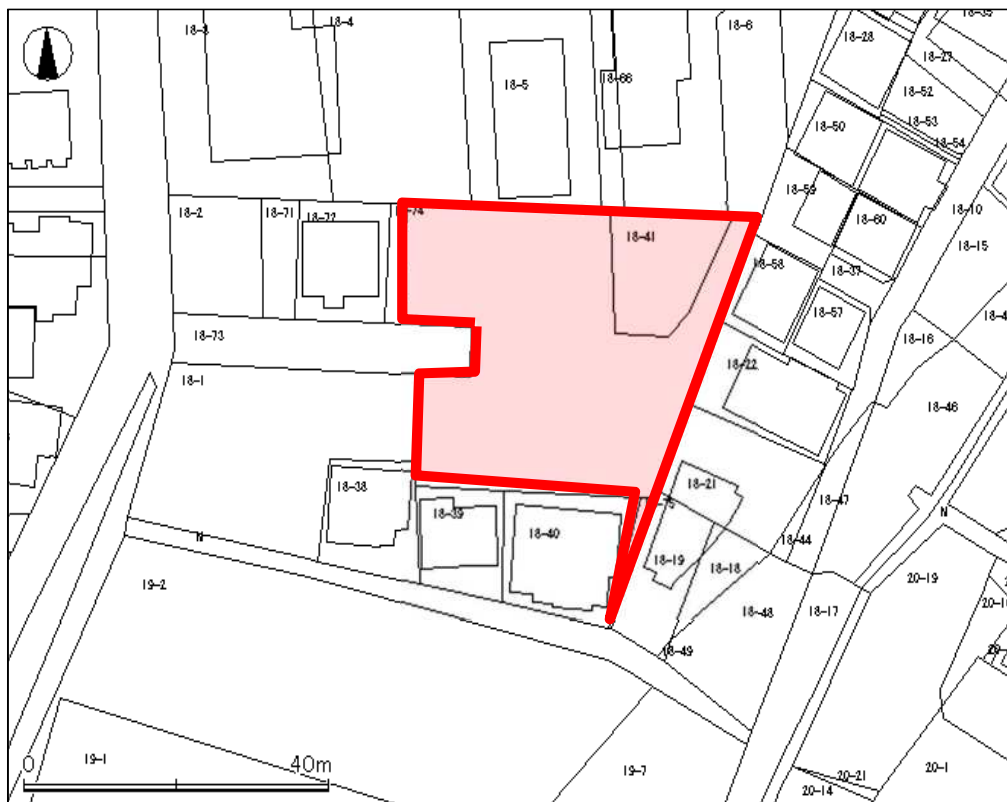

未利用地

案内図

1 大字砂字古谷 4 2 3 番 6 寺尾大仙波線元事業代替地

2 岸町2丁目25番8 岸町2丁目市有地

3 吉田新町2丁目8番2 揚水機施設跡地

4 西小仙波町1丁目8番1外 西小仙波町市有地

5 仙波町4丁目18番1外 仙波町4丁目団地跡地

6 大字砂字上野 3 8 2 番 1 旧河川施設予定地

7 南大塚1丁目9番9 外 旧大東公民館駐車場

8 小仙波町2丁目45番5 旧市立診療所

9 大字山城字八ヶ下57番1 外 大字山城包括遺贈地

1 0 大字平塚新田字氷川前 5 番 1 外 平塚新田旧戸田邸

1 1 比企郡ときがわ町大字大野字浅間山 1213 番外 山の家跡地

1 2 大字寺尾字西向イ 9 0 3 番 1 大字寺尾地内市有地

1 3 岸町3丁目28番地1 旧川越市母子生活支援施設すみれ館

1 4 岸町3丁目15番1外 岸町3丁目北谷団地跡地