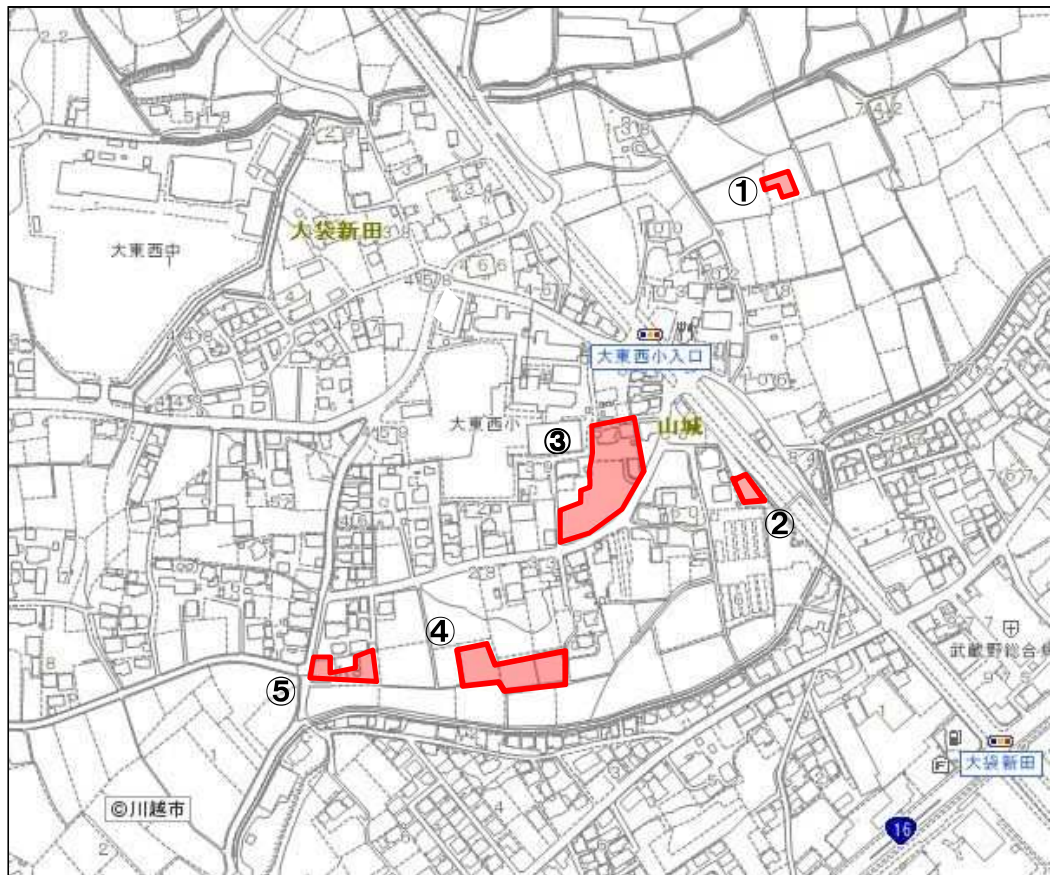

未利用地

案内図

1 大字砂字古谷 4 2 3 番 6 寺尾大仙波線元事業代替地

2 岸町2丁目25番8 岸町2丁目市有地

3 吉田新町2丁目8番2 揚水機施設跡地

4 西小仙波町1丁目8番1外 西小仙波町市有地

5 仙波町4丁目18番1外 仙波町4丁目団地跡地

6 大字砂字上野 3 8 2 番 1 旧河川施設予定地

7 南大塚1丁目9番9 外 旧大東公民館駐車場

8 小仙波町2丁目45番5 旧市立診療所

9 大字山城字八ヶ下57番1 外 大字山城包括遺贈地

1 0 大字平塚新田字氷川前 5 番 1 外 平塚新田旧戸田邸

1 1 比企郡ときがわ町大字大野字浅間山 1213 番外 山の家跡地

1 2 大字寺尾字西向イ 9 0 3 番 1 大字寺尾地内市有地

1 3 岸町3丁目28番地1 旧川越市母子生活支援施設すみれ館

1 4 岸町3丁目15番1外 岸町3丁目北谷団地跡地