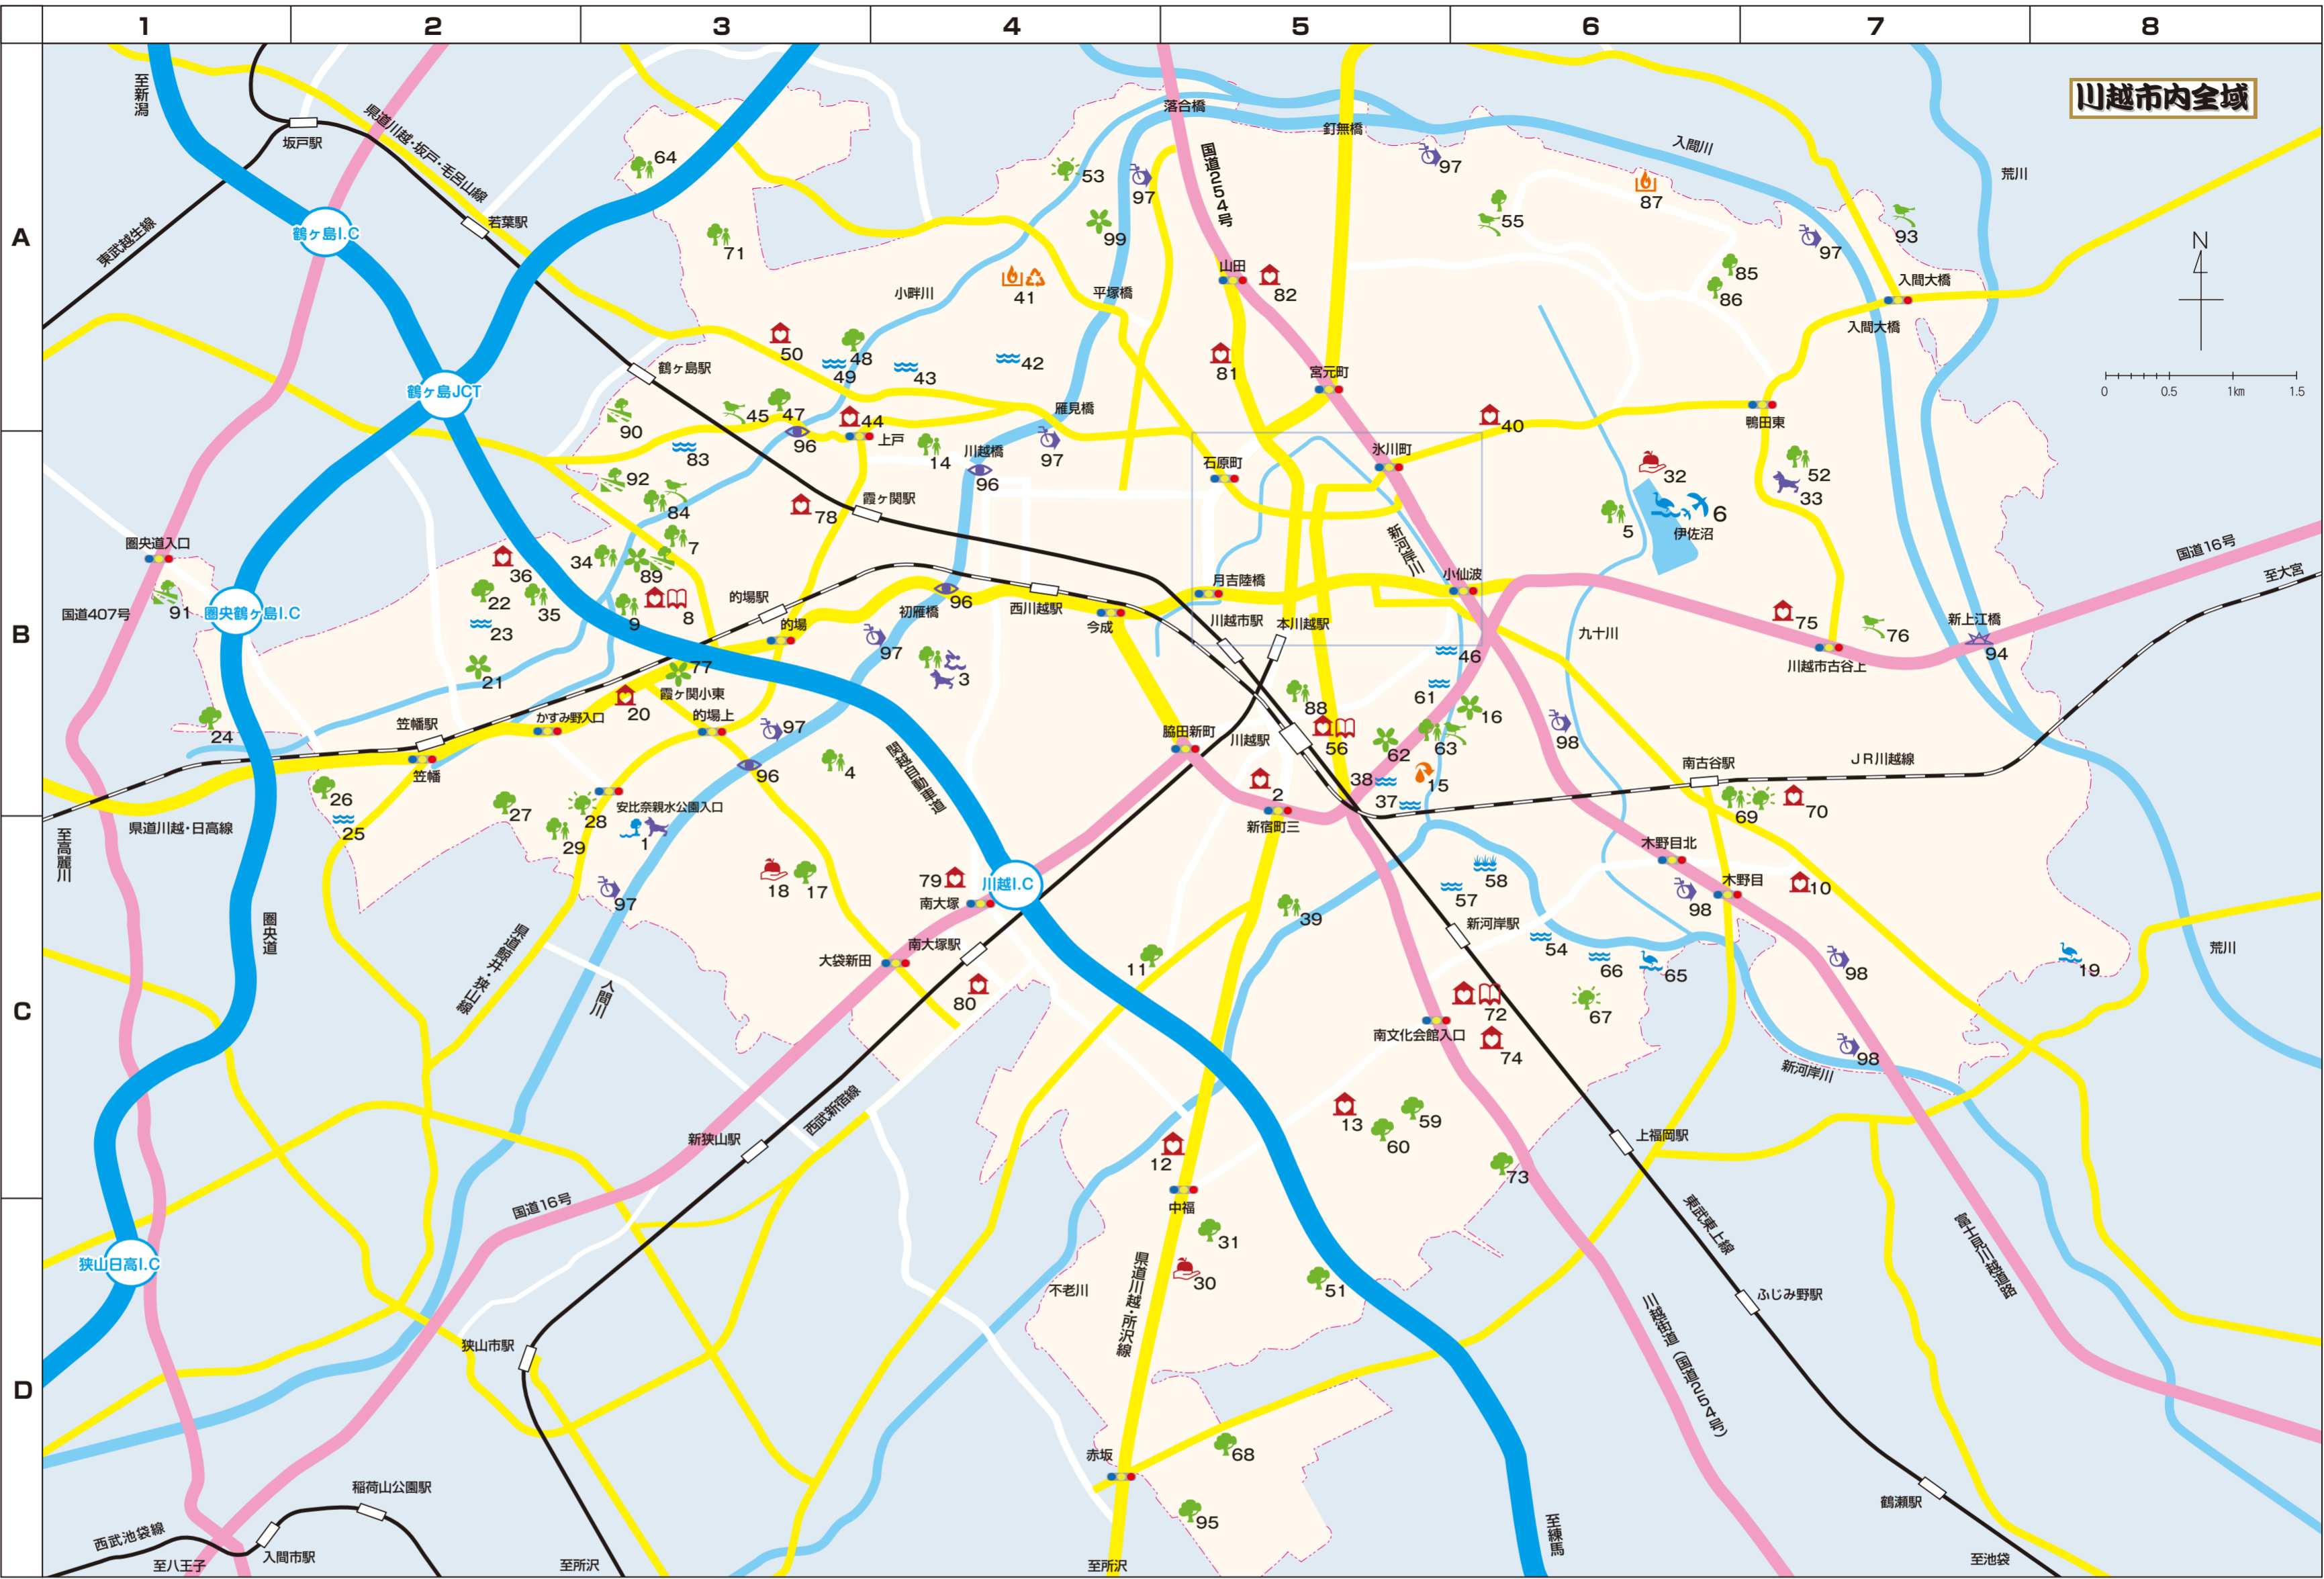

# グリーンマップシステム アイコン

山越市内全域

区分	NO.	アイコン	名称	所在地
C-3	1		安比奈親水公園	安比奈新田140-1地先
B-5	2		南公民館	新宿町1-12-8
B-4	3		県営川越水上公園	池辺880
B-3	4		池辺公園	池辺1302
B-6	5		伊佐沼公園	伊佐沼584
B-6	6		伊佐沼	伊佐沼
B-3	7		御伊勢塚公園	伊勢原町3-3
B-3	8		伊勢原公民館・西図書館	伊勢原町5-1-1
B-3	9		伊勢原緑地	伊勢原町5-4
C-7	10		南古谷公民館	今泉371-1
C-4	11		市民の森第7号	今福407-1他
C-5	12		福原公民館	今福481-3
C-5	13		南文化会館	今福1295-2
B-4	14		国指定史跡河越館跡史跡公園	上戸195-1他
B-5	15		埼玉県川越市右岸流域下水道新河岸川上流水循環センター	大仙波1287
B-6	16		新河岸川堤防	大仙波
C-3	17		市民の森第8号	大袋452-1他
C-3	18		埼玉川越総合地方卸売市場	大袋650
C-8	19		びん沼川	萱沼
B-3	20		霞ヶ関公民館	笠幡177-1
B-2	21		菖蒲園	笠幡1317他
B-2	22		市民の森第6号	笠幡1674-1他
B-2	23		三島神社付近の湧水	笠幡1696
B-1	24		市民の森第9号	笠幡2646-1他
B-2	25		旧西清掃センター北の湧水	笠幡3294-2
B-2	26		市民の森第3号	笠幡3292-2他
B-2	27		市民の森第10号	笠幡4956-5
B-3	28		霞ヶ関南の小のサクラ	かすみ野1-1-4
C-2	29		水久保第一公園	かすみ野1-10
D-5	30		福菜	上松原1699
D-5	31		上松原ふるさとの緑の景観地	上松原
B-6	32		伊佐沼農産物直売所	鴨田922-1
B-7	33		笹原町緑地ドッグラン	鴨田3667
B-3	34		吉田新町緑地	川鶴1-3
B-2	35		笠幡公園	川鶴2-7
B-2	36		川鶴公民館	川鶴2-8-3
B-5	37		雨水排水路の湧水	岸町1-45他
B-5	38		愛宕神社裏の湧水	岸町1-52
C-5	39		岸町健康ふれあい広場	岸町3-32

区分	NO.	アイコン	名称	所在地
A-6	40		芳野公民館	北田島119-2
A-4	41		資源化センター	鯨井782-3
A-4	42		鯨井中北側の湧水	鯨井816付近
A-4	43		青林寺の湧水	鯨井1350
A-3	44		西文化会館	鯨井1556-1
A-3	45		東洋大学川越キャンパス	鯨井2100
B-6	46		弁財天の湧水	小仙波町4-16
A-3	47		市民の森第1号	小堤31他
A-3	48		八幡神社裏ふるさとの森	小堤287
A-3	49		八幡神社の湧水	小堤288
A-3	50		名細市民センター	小堤662-1
D-5	51		下赤坂ふるさとの緑の景観地	下赤坂

区分	NO.	アイコン	名称	所在地
B-7	52		川越運動公園	下老袋388-1
A-4	53		白髭神社の大ケヤキ	下小坂1002
C-6	54		日枝神社の湧水	下新河岸55
A-6	55		菅間緑地	菅間422
B-5	56		クラッセ川越・川越駅東口図書館	菅原町23-10
C-6	57		弁天池の湧水	砂158-2
C-6	58		湿地帯	砂
C-5	59		武蔵野ふれあいの森	砂新田
C-5	60		森のさんぽ道	砂新田・今福地内
B-5	61		長徳寺裏の湧水	仙波町3-25-14付近
B-5	62		氷川神社	仙波町4-19-1
B-5	63		仙波河岸史跡公園	仙波町4-21-2

区分	NO.	アイコン	名称	所在地
B-5	88		クリアパーク	脇田町10-1
B-3	89		おいせ橋通り	-
A-3	90		鶴ヶ島駅近くのけやき通り	-
B-1	91		日光街道杉並木	-
B-3	92		吉田新町のけやき並木	-
A-7	93		ミツ又沼ビオトープ	-
B-7	94		新上江橋の上	-
D-5	95		くぬぎ山	-
B-3,4	96		入間川・小畔川沿いの橋の上	-
	97		川越・狭山サイクリングロード	-
	98		富士見川越バイパス脇の自転車レーン	-
A-4	99		入間川堤の彼岸花(平塚橋付近)	-