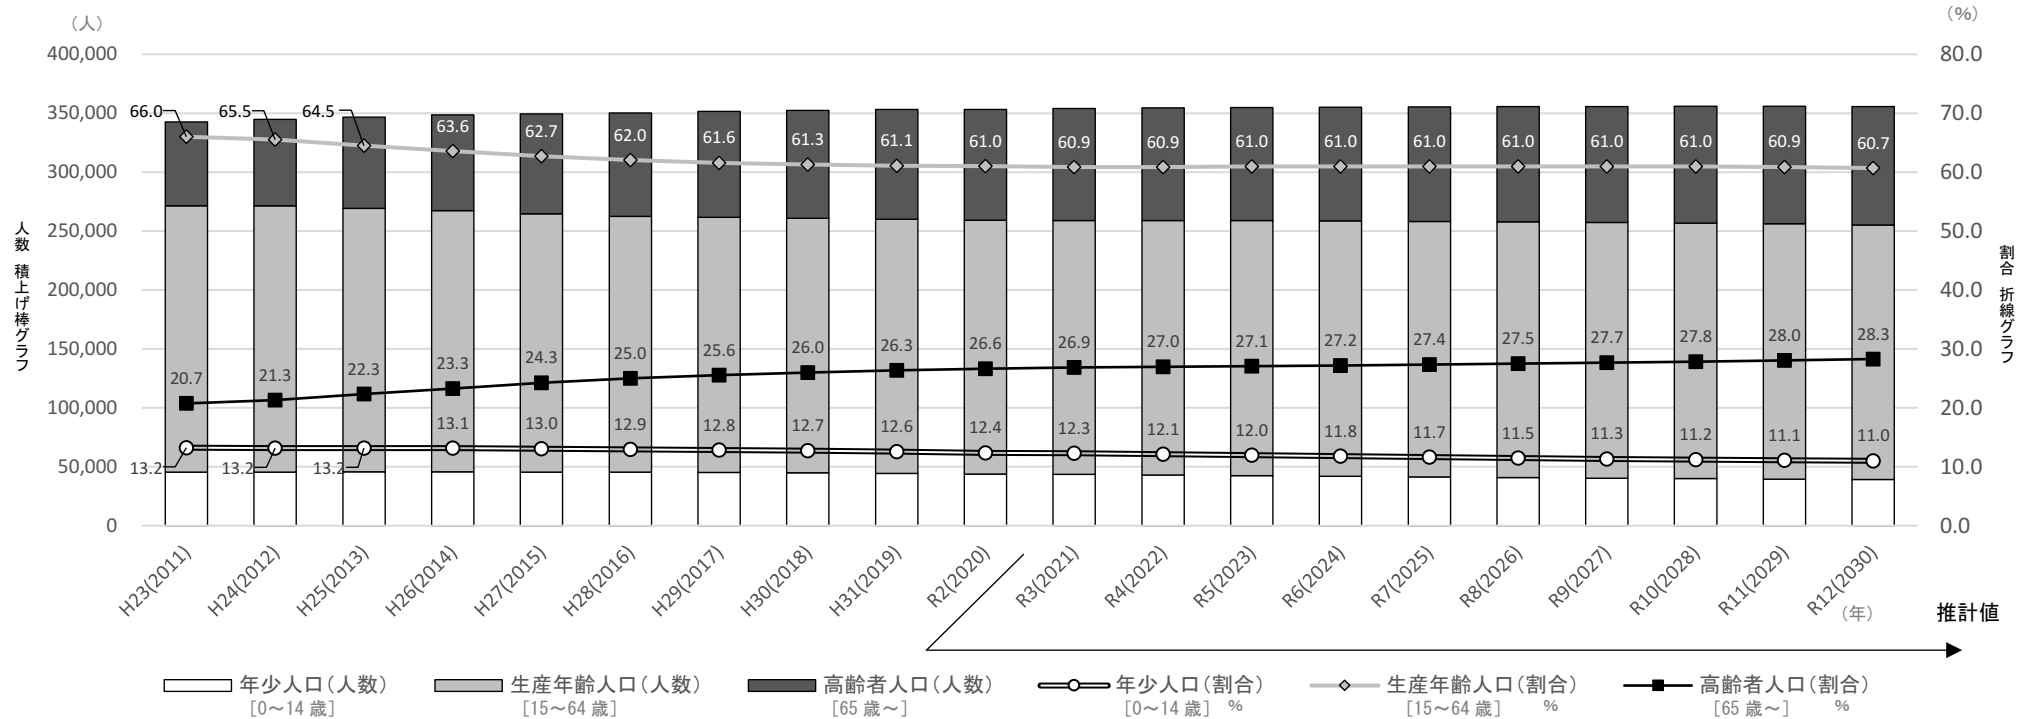

人口推計について

(1) 人口推移

(2) 年齢3区分別人口の推移・割合

出典：川越市住民基本台帳（各年1月1日） ※令和3年以降は市推計