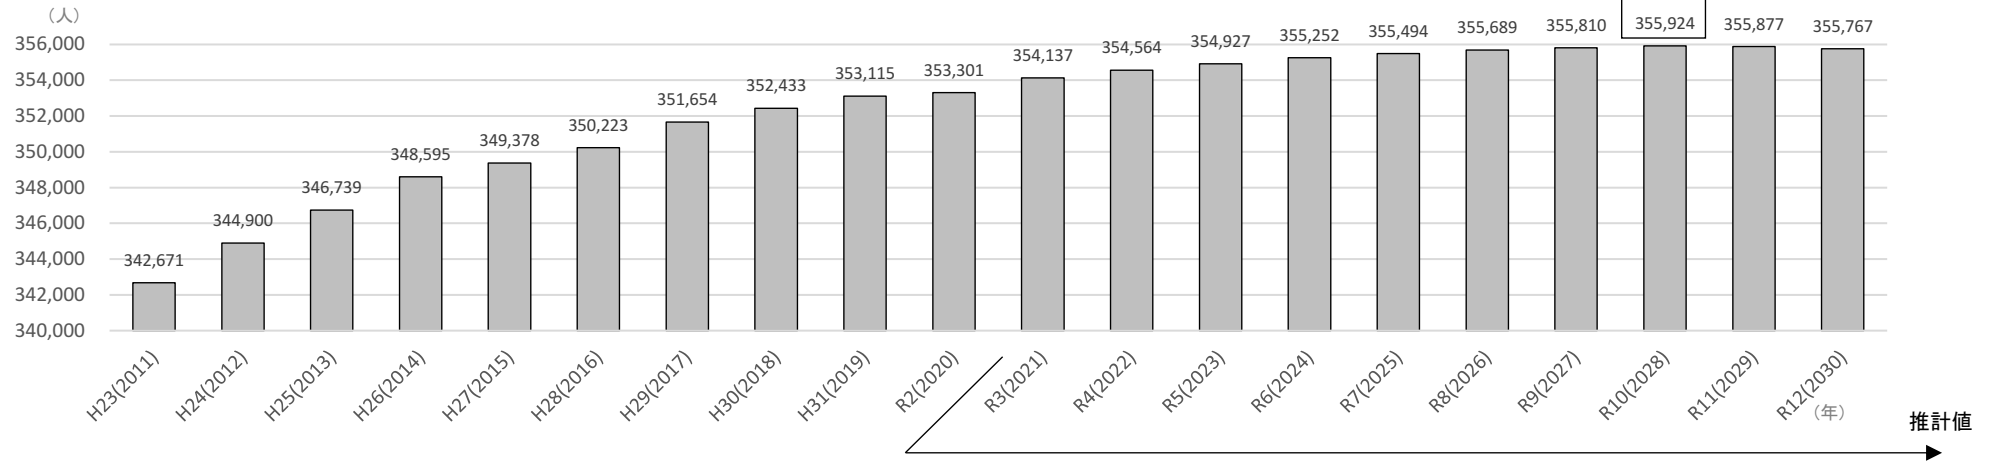

人口推計について

(1) 人口推移

(2) 年齢3区分別人口の推移・割合

出典：川越市住民基本台帳（各年1月1日） ※令和3年以降は市推計