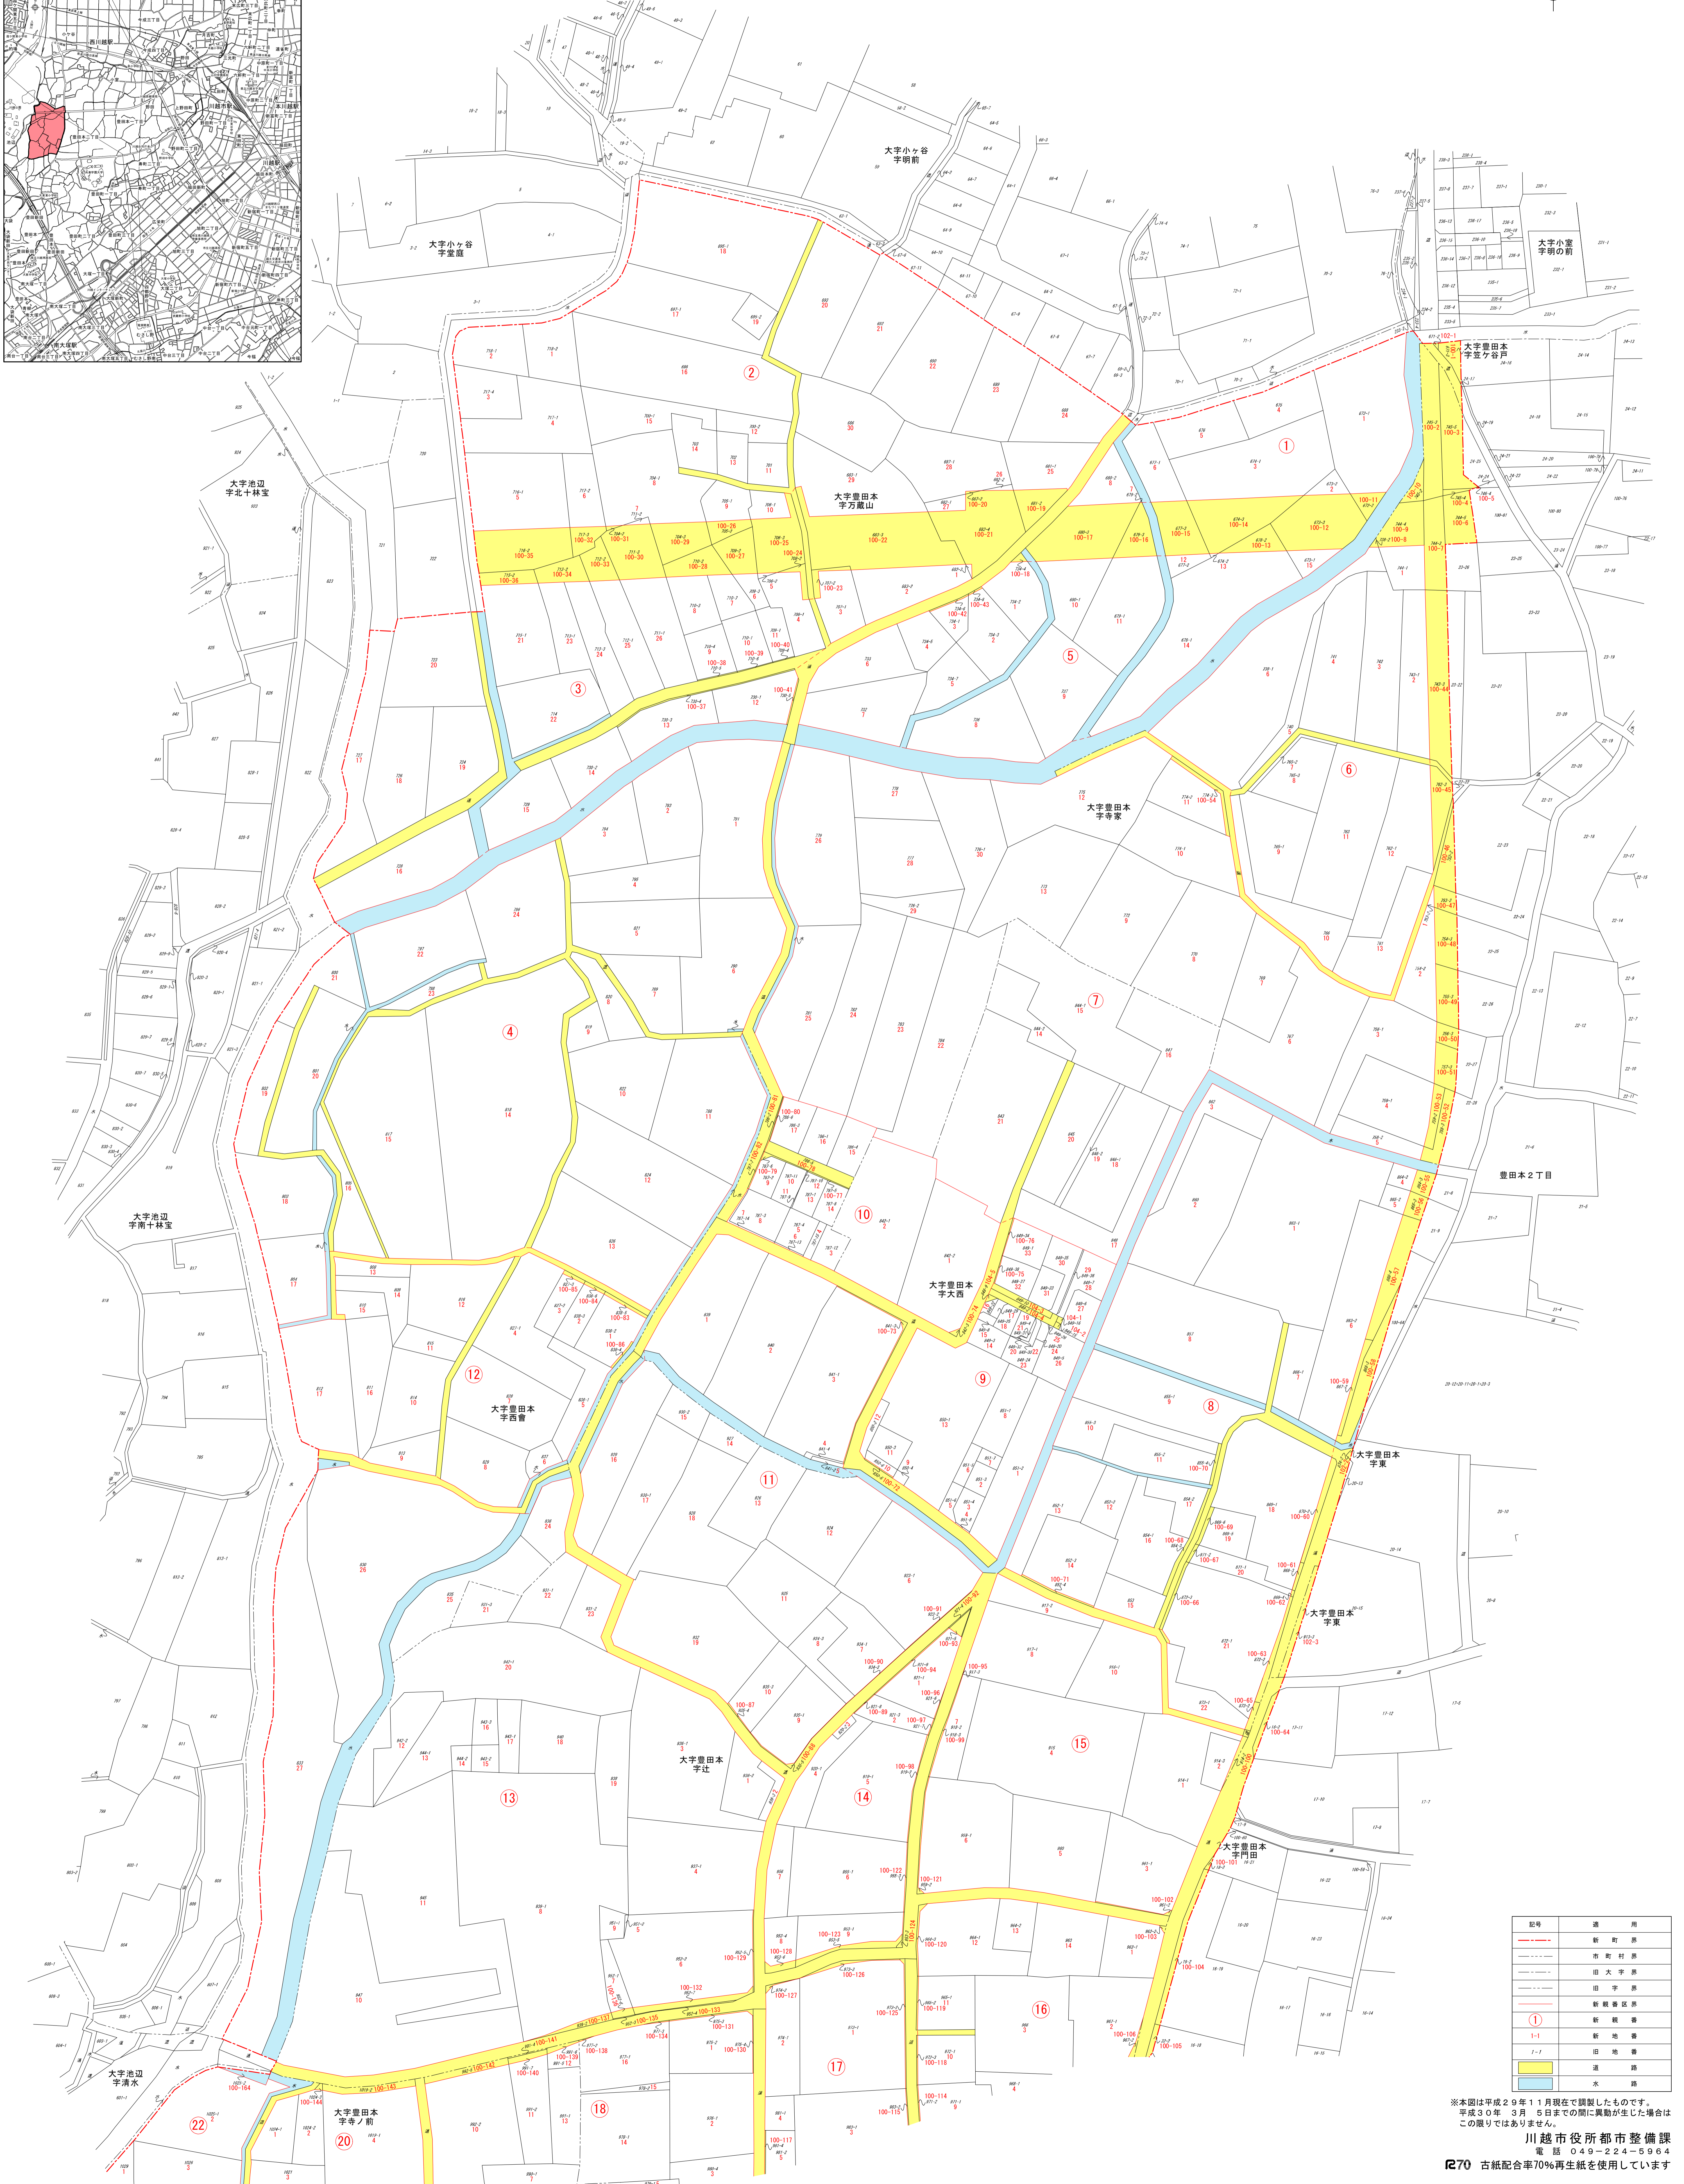

川越市町名地番整理新旧対照図

(豊田本3丁目) 1/2

縮尺=1:700

平成30年 3月 5日施行

位置図

記号	適用
—	新町界
---	市町村界
---	旧大字界
---	旧字界
---	新編学区界
①	新敷番
1-1	新地番
1-2	旧地番
■	道路
■	水路

※本図は平成29年11月現在で調製したものです。
平成30年3月5日までの間に異動が生じた場合はこの限りではありません。

川越市役所都市整備課
電話 049-224-5964

♻️70 古紙配合率70%再生紙を使用しています