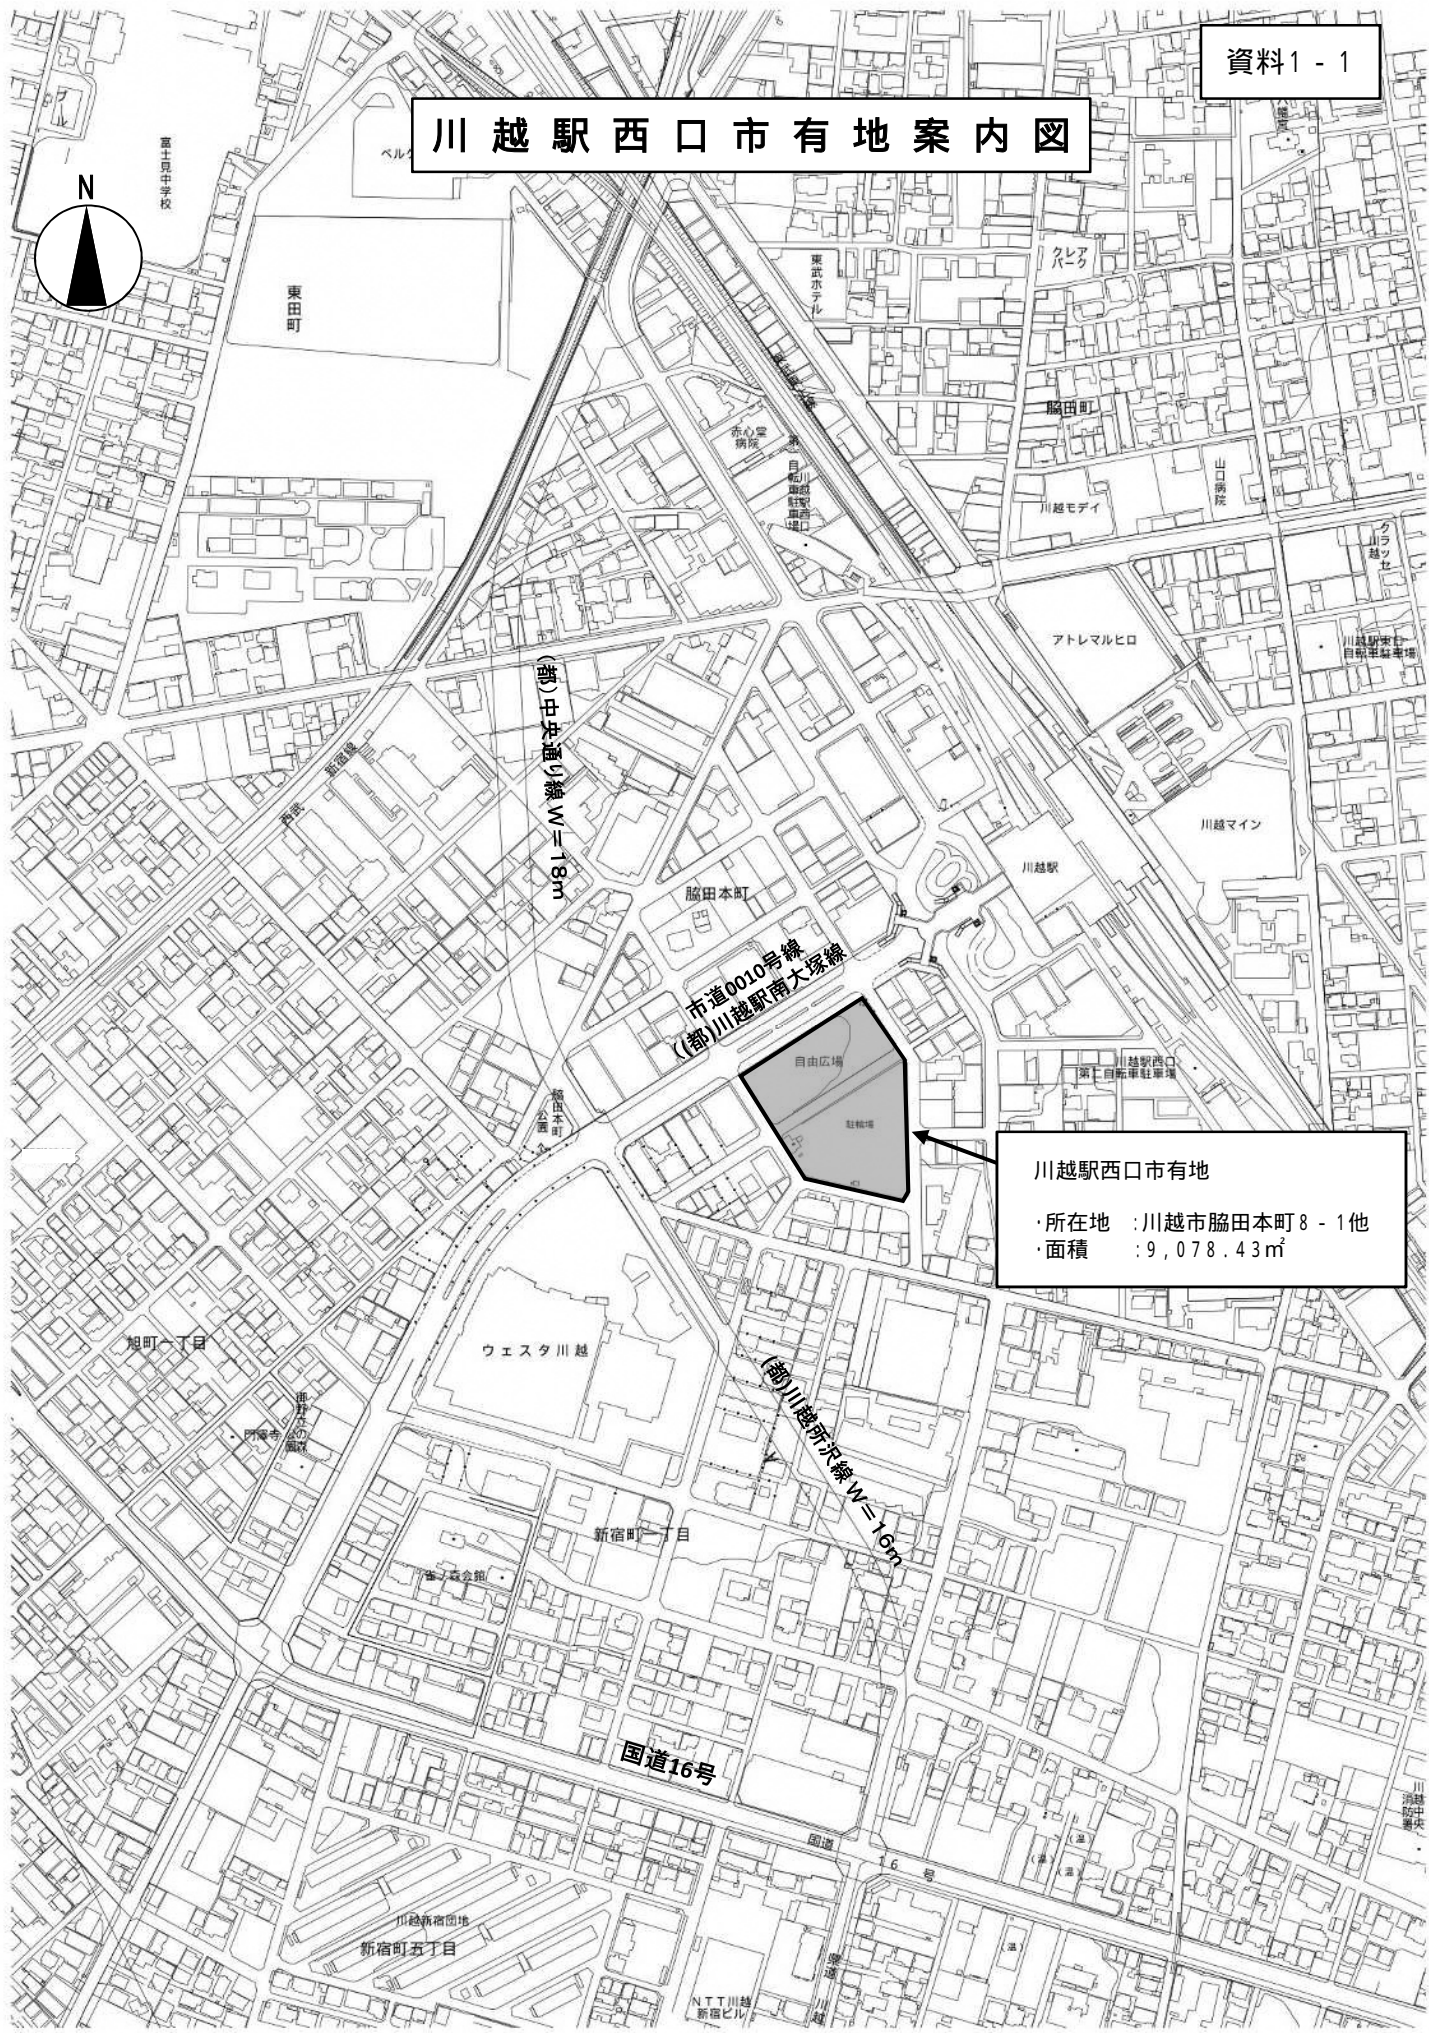

川越駅西口市有地案内図

川越駅西口市有地

- ・所在地 : 川越市脇田本町8-1他
- ・面積 : 9,078.43㎡