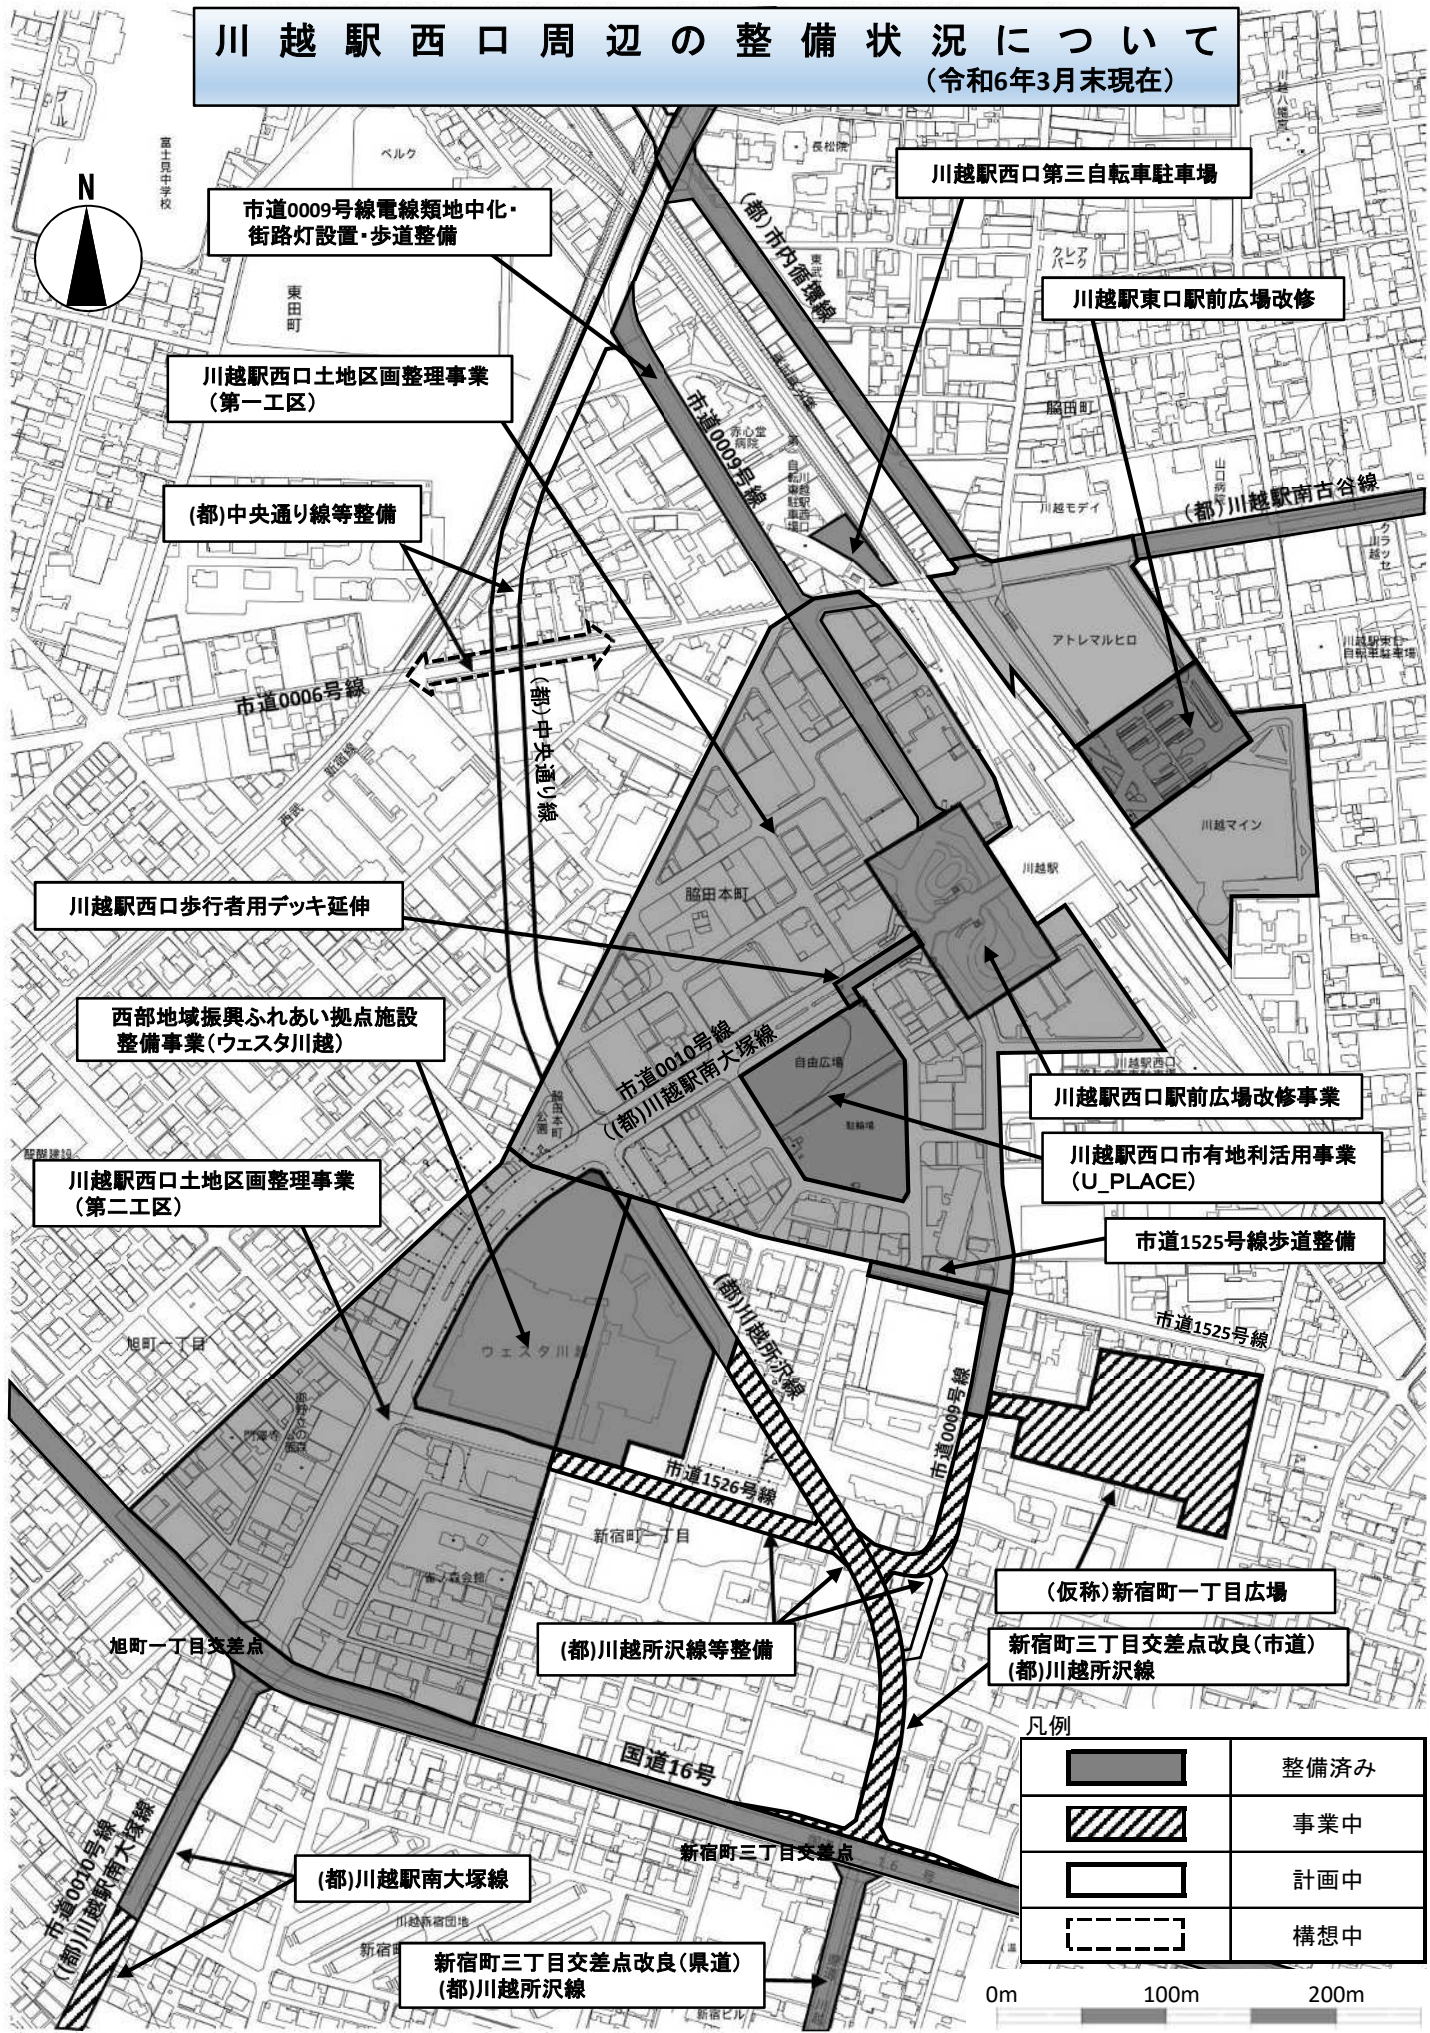

川越駅西口周辺の整備状況について (令和6年3月末現在)

市道0009号線電線類地中化・
街路灯設置・歩道整備

川越駅西口第三自転車駐車場

川越駅東口駅前広場改修

川越駅西口土地区画整理事業
(第一工区)

(都)中央通り線等整備

川越駅西口歩行者用デッキ延伸

西部地域振興ふれあい拠点施設
整備事業(ウエスタ川越)

川越駅西口土地区画整理事業
(第二工区)

川越駅西口駅前広場改修事業

川越駅西口市有地利活用事業
(U_PLACE)

市道1525号線歩道整備

(都)川越所沢線等整備

(仮称)新宿町一丁目広場
新宿町三丁目交差点改良(市道)
(都)川越所沢線

(都)川越駅南大塚線

新宿町三丁目交差点改良(県道)
(都)川越所沢線