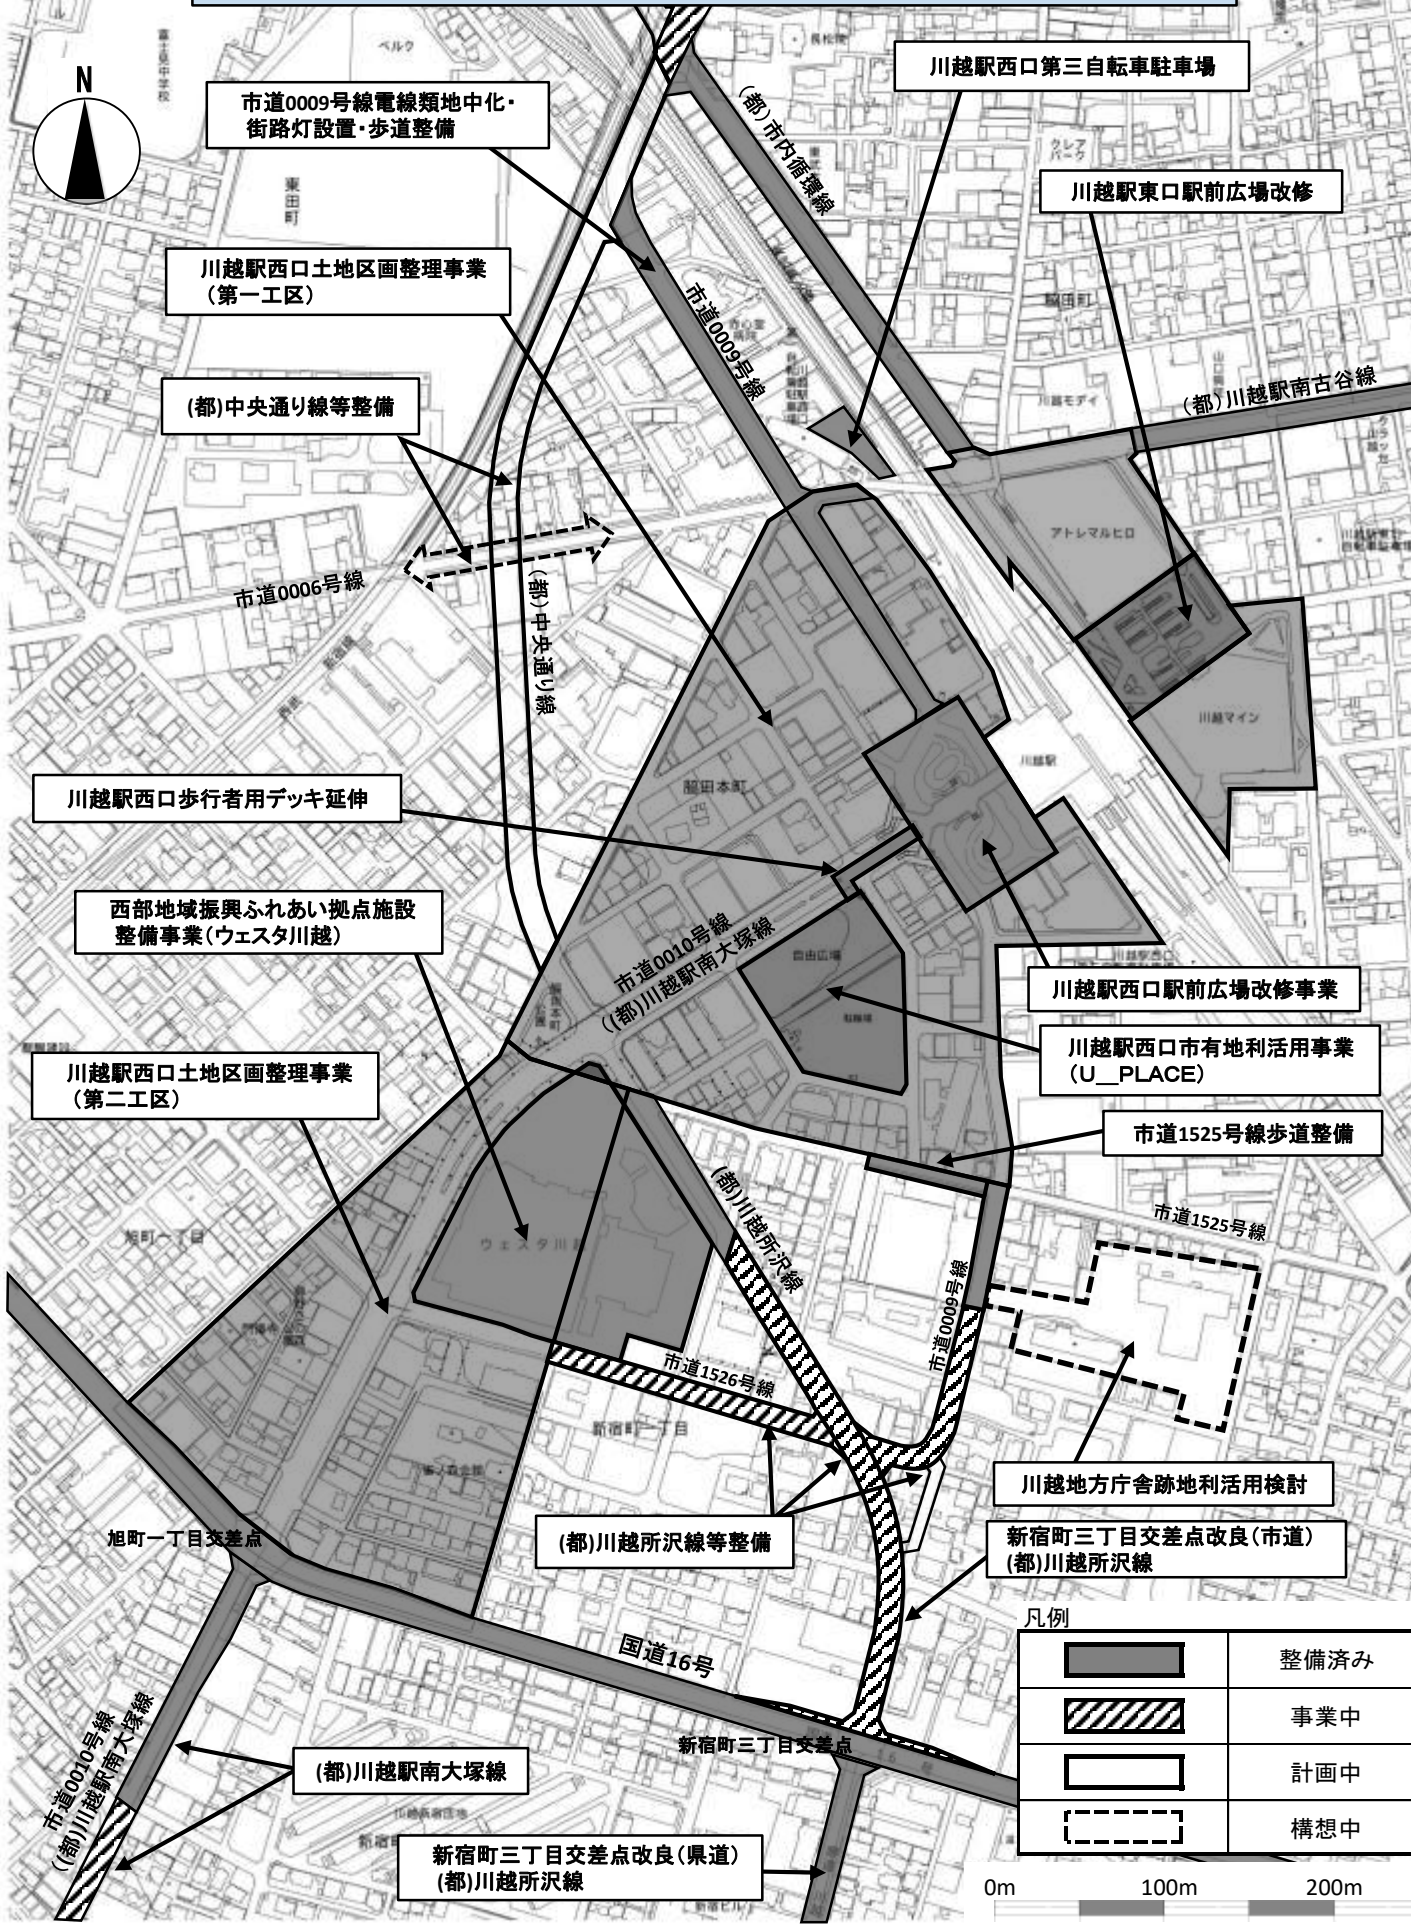

川越駅西口周辺の整備状況について

(令和4年3月末現在)

市道0009号線電線類地中化・街路灯設置・歩道整備

川越駅西口土地区画整理事業(第一工区)

(都)中央通り線等整備

川越駅西口第三自転車駐車場

川越駅東口駅前広場改修

川越駅西口歩行者用デッキ延伸

西部地域振興ふれあい拠点施設整備事業(ウエスタ川越)

川越駅西口駅前広場改修事業

川越駅西口土地区画整理事業(第二工区)

川越駅西口市有地利活用事業(U PLACE)

市道1525号線歩道整備

(都)川越所沢線等整備

川越地方庁舎跡地利活用検討

新宿町三丁目交差点改良(市道)(都)川越所沢線

(都)川越駅南大塚線

新宿町三丁目交差点改良(県道)(都)川越所沢線

凡例

	整備済み
	事業中
	計画中
	構想中

0m 100m 200m