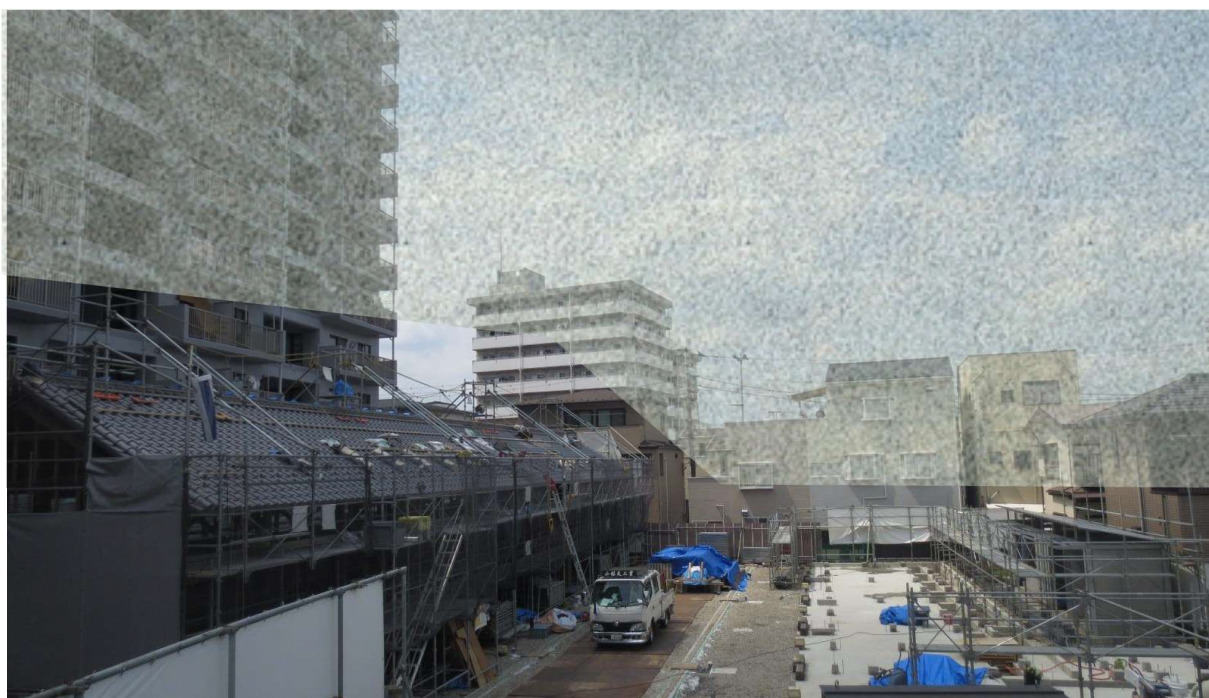

【進捗状況】

木工事及び瓦工事をしています。

全景（令和3年6月下旬 撮影）

西棟の瓦工事