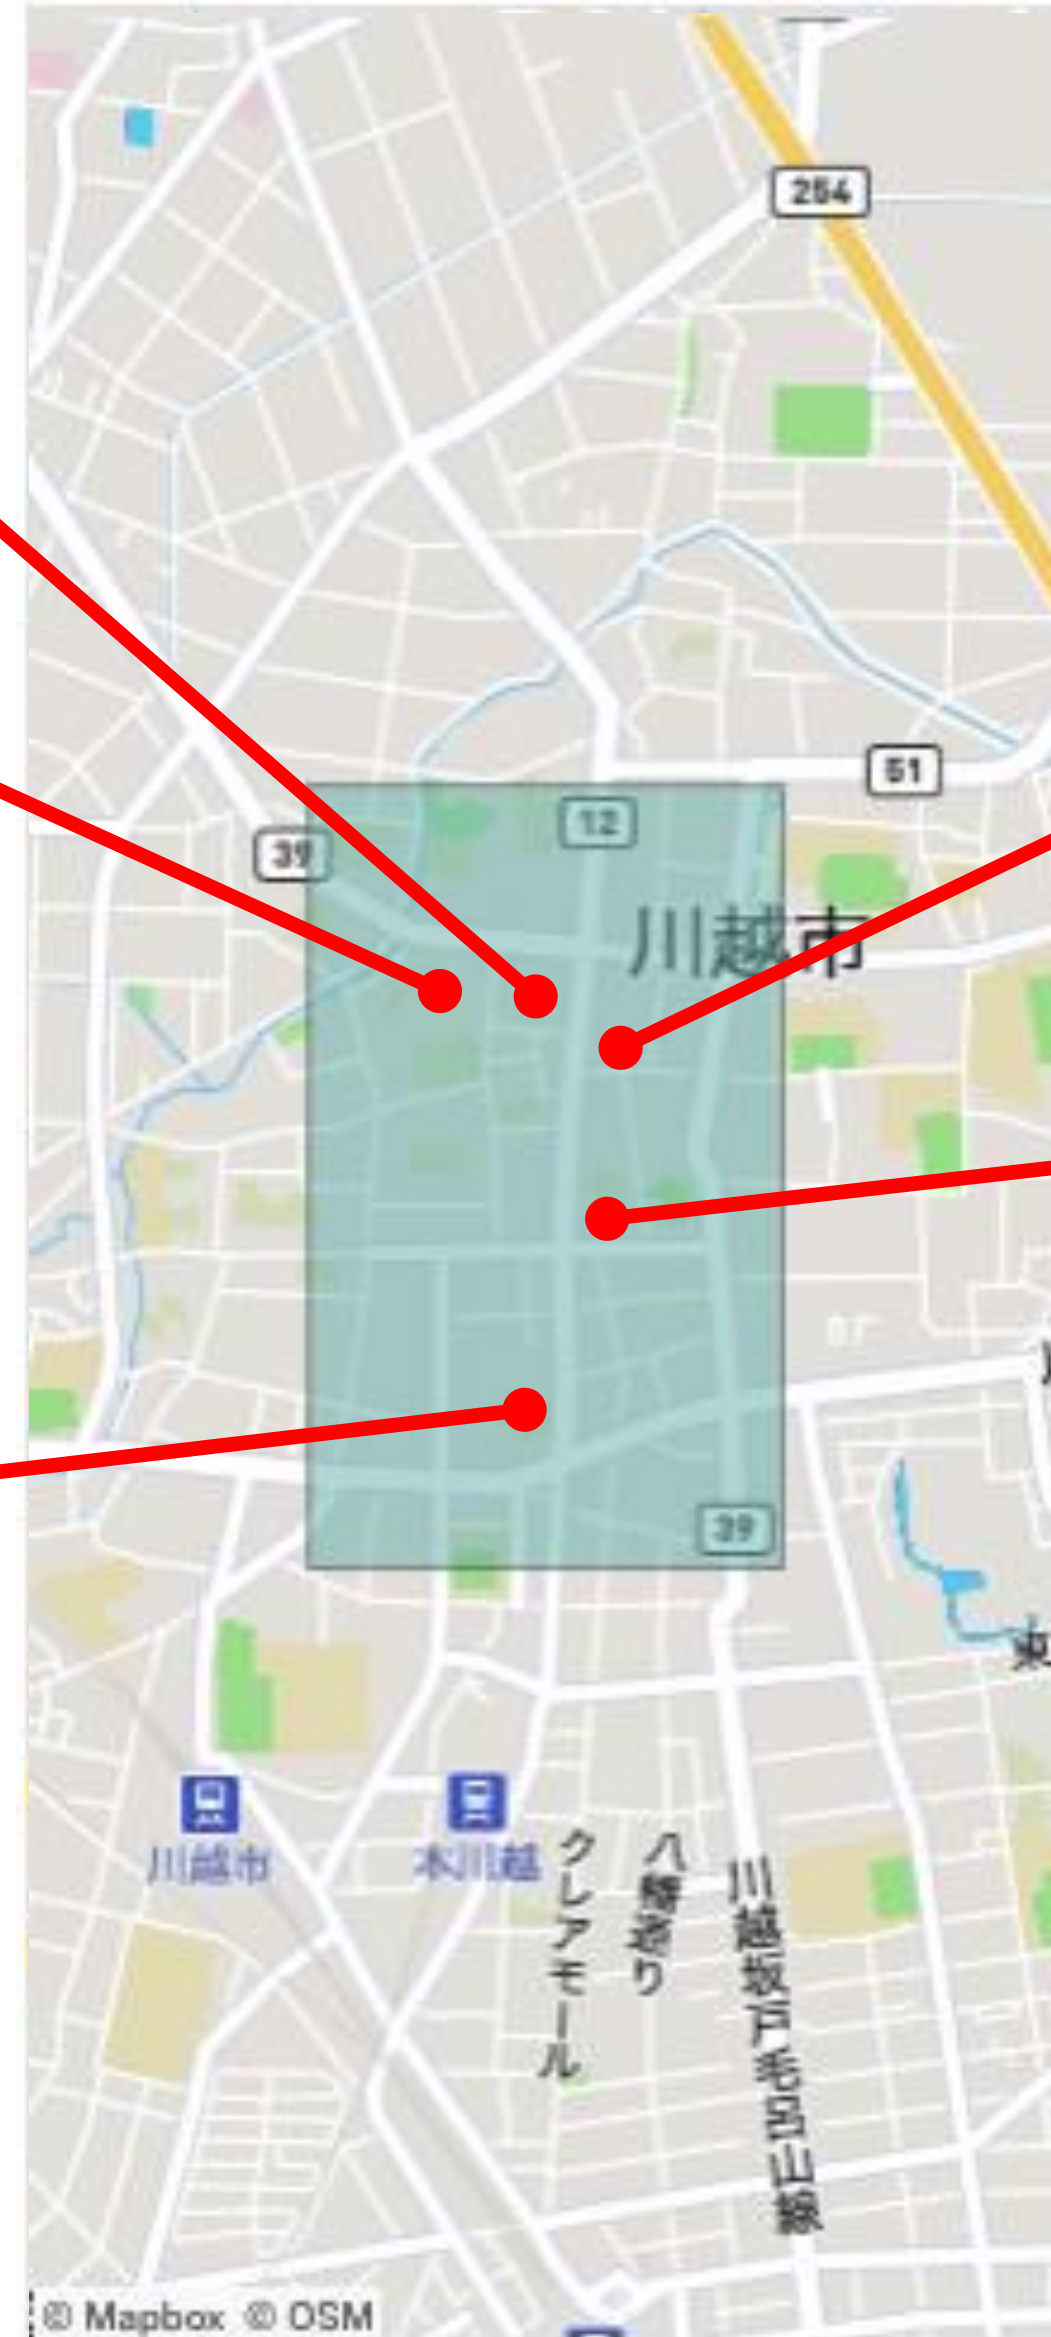

提供エリアについて

エリア名	備考	エリア名	備考
一番街周辺		伊佐沼周辺	
川越氷川神社周辺		主要4エリア	
喜多院周辺		埼玉県川越市	

各エリア周辺情報

一番街周辺

川越まつり会館

菓子屋横丁

時の鐘

山崎美術館

蓮馨寺

各エリア周辺情報

川越氷川神社周辺

各エリア周辺情報

喜多院周辺

川越大師 喜多院

中院

成田山川越別院

各エリア周辺情報

伊佐沼周辺

各エリア周辺情報

4 エリア合計

川越氷川神社周辺

一番街周辺

喜多院周辺

伊佐沼周辺