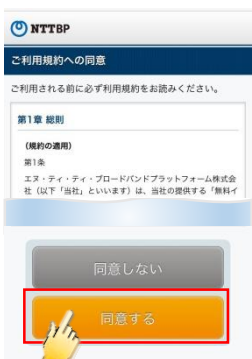

Start-up your web
browser.
启动浏览器
启动浏览器
브라우저를 기동
ブラウザを起動

3

Tap “Access the
internet here”.
点击「网络链接」
點擊「網路链接」
「인터넷에 연결하기」
를 탭
「インターネットに
接続する」をタップ

4

Tap “Register now”.
点击「使用注册」
點擊「使用註冊」
「등록」을 탭
「利用登録」をタップ

5

Read the user policy
and tap “I agree”.
确认使用条款，点击
「同意」
確認使用條款，點擊
「同意」
이용약관을 확인하고
「동의함」을 탭
利用規約を確認し、
「同意する」をタップ

6

Enter your email
address and tap
“Confirm”.
输入邮箱地址，点击
「确认」
輸入郵箱地址，點擊
「確認」
이메일주소를 입력하고
「확인」을 탭
メールアドレスを
入力し、「確認」を
タップ

7

Confirm your email
address and tap
“Register”.
确认邮箱地址，点击
「注册」
確認郵箱地址，點擊
「註冊」
이메일주소를 확인하고
「등록」을 탭
メールアドレスを確
認し、「登録」を
タップ