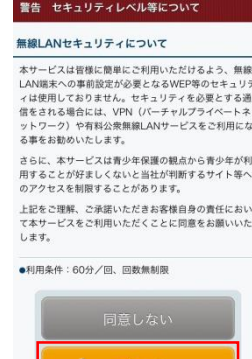

Start-up your web
browser.
启动浏览器
启动浏览器
브라우저를 기동
ブラウザを起動

3

Tap “Access the
internet here”.
点击「网络链接」
點擊「網路链接」
「인터넷에 연결하기」
를 탭
「インターネットに
接続する」をタップ

4

Tap “Register now”.
点击「使用注册」
點擊「使用註冊」
「등록」을 탭
「利用登録」をタップ

5

Read the user policy
and tap “I agree”.
确认使用条款，点击
「同意」
確認使用條款，點擊
「同意」
이용약관을 확인하고
「동의함」을 탭
利用規約を確認し、
「同意する」をタップ

6

Enter your email
address and tap
“Confirm”.
输入邮箱地址，点击
「确认」
輸入郵箱地址，點擊
「確認」
이메일주소를 입력하고
「확인」을 탭
メールアドレスを
入力し、「確認」を
タップ

7

Confirm your email
address and tap
“Register”.
确认邮箱地址，点击
「注册」
確認郵箱地址，點擊
「註冊」
이메일주소를 확인하고
「등록」을 탭
メールアドレスを確
認し、「登録」を
タップ

8

Read the information,
and tap “I agree”.
确定内容，点击「同意」
確定内容，點擊「同意」
내용을 확인하고
「동의 함」을 탭
内容を確認し、「同意
する」をタップ

9

Connected to the
internet.
网络链接完成
網路链接完成
인터넷에 연결완료
インターネットへの
接続完了