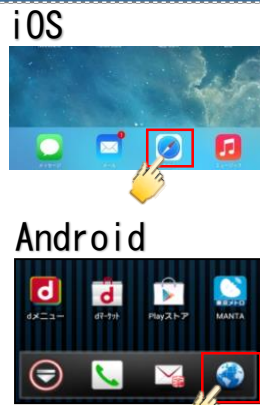

User's Guide

使用指南

使用指南

이용가이드

ご利用ガイド

1

Select SSID“Kawagoe
_Free_Wi-Fi”
链接 SSID“Kawagoe
_Free_Wi-Fi”
链接 SSID“Kawagoe
_Free_Wi-Fi”
SSID“Kawagoe_Free
_Wi-Fi” 에 연결
SSID“Kawagoe_Free
_Wi-Fi”に接続

2

Start-up your web
browser.
启动浏览器
启动浏览器
브라우저를 기동
ブラウザを起動

3

Tap “Access the
internet here”.
点击「网络链接」
點擊「網路链接」
「인터넷에 연결하기」
를 탭
「インターネットに
接続する」をタップ

4

Tap “Register now”.
点击「使用注册」
點擊「使用註冊」
「등록」을 탭
「利用登録」をタップ

5

Read the user policy
and tap “I agree”.
确认使用条款，点击
「同意」
確認使用條款，點擊
「同意」
이용약관을 확인하고
「동의함」을 탭
利用規約を確認し、
「同意する」をタップ