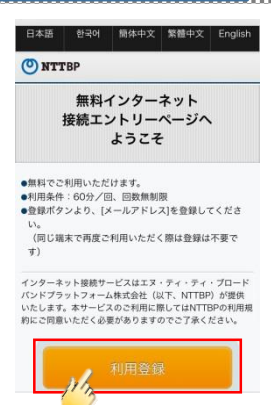

User's Guide

使用指南

使用指南

이용가이드

ご利用ガイド

1

Select SSID“Kawagoe
_Free_Wi-Fi”
链接 SSID“Kawagoe
_Free_Wi-Fi”
链接 SSID“Kawagoe
_Free_Wi-Fi”
SSID“Kawagoe_Free
_Wi-Fi” 에 연결
SSID“Kawagoe_Free
_Wi-Fi”に接続

2

Start-up your web
browser.
启动浏览器
启动浏览器
브라우저를 기동
ブラウザを起動

3

Tap “Access the
internet here”.
点击「网络链接」
點擊「網路链接」
「인터넷에 연결하기」
를 탭
「インターネットに
接続する」をタップ

4

Tap “Register now”.
点击「使用注册」
點擊「使用註冊」
「등록」을 탭
「利用登録」をタップ

5

Read the user policy
and tap “I agree”.
确认使用条款，点击
「同意」
確認使用條款，點擊
「同意」
이용약관을 확인하고
「동의함」을 탭
利用規約を確認し、
「同意する」をタップ