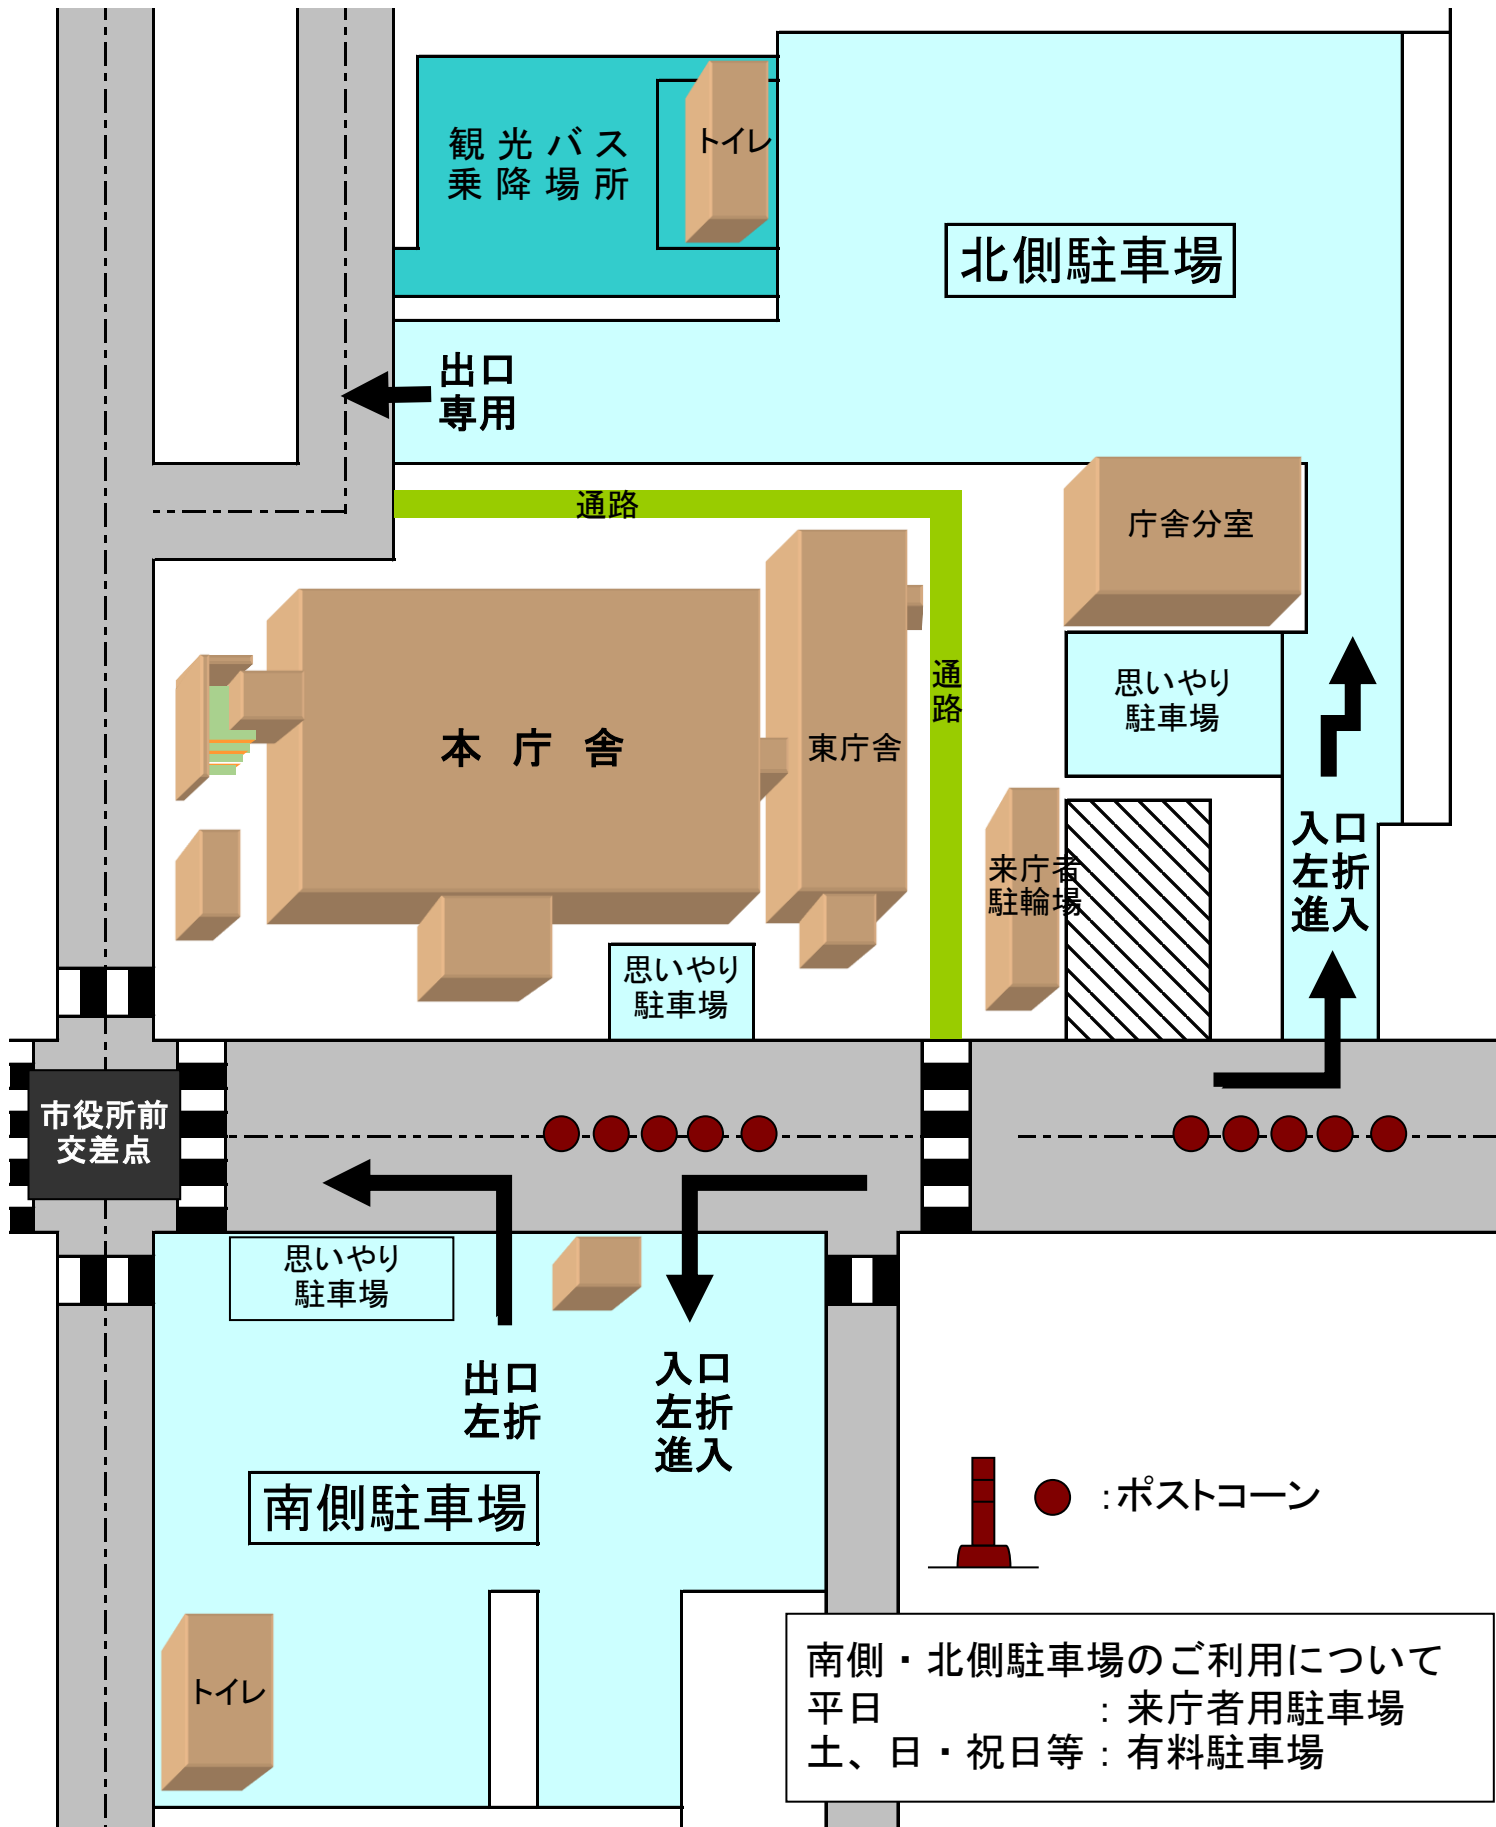

川越市役所案内図

南側・北側駐車場のご利用について
平日 : 来庁者用駐車場
土、日・祝日等 : 有料駐車場