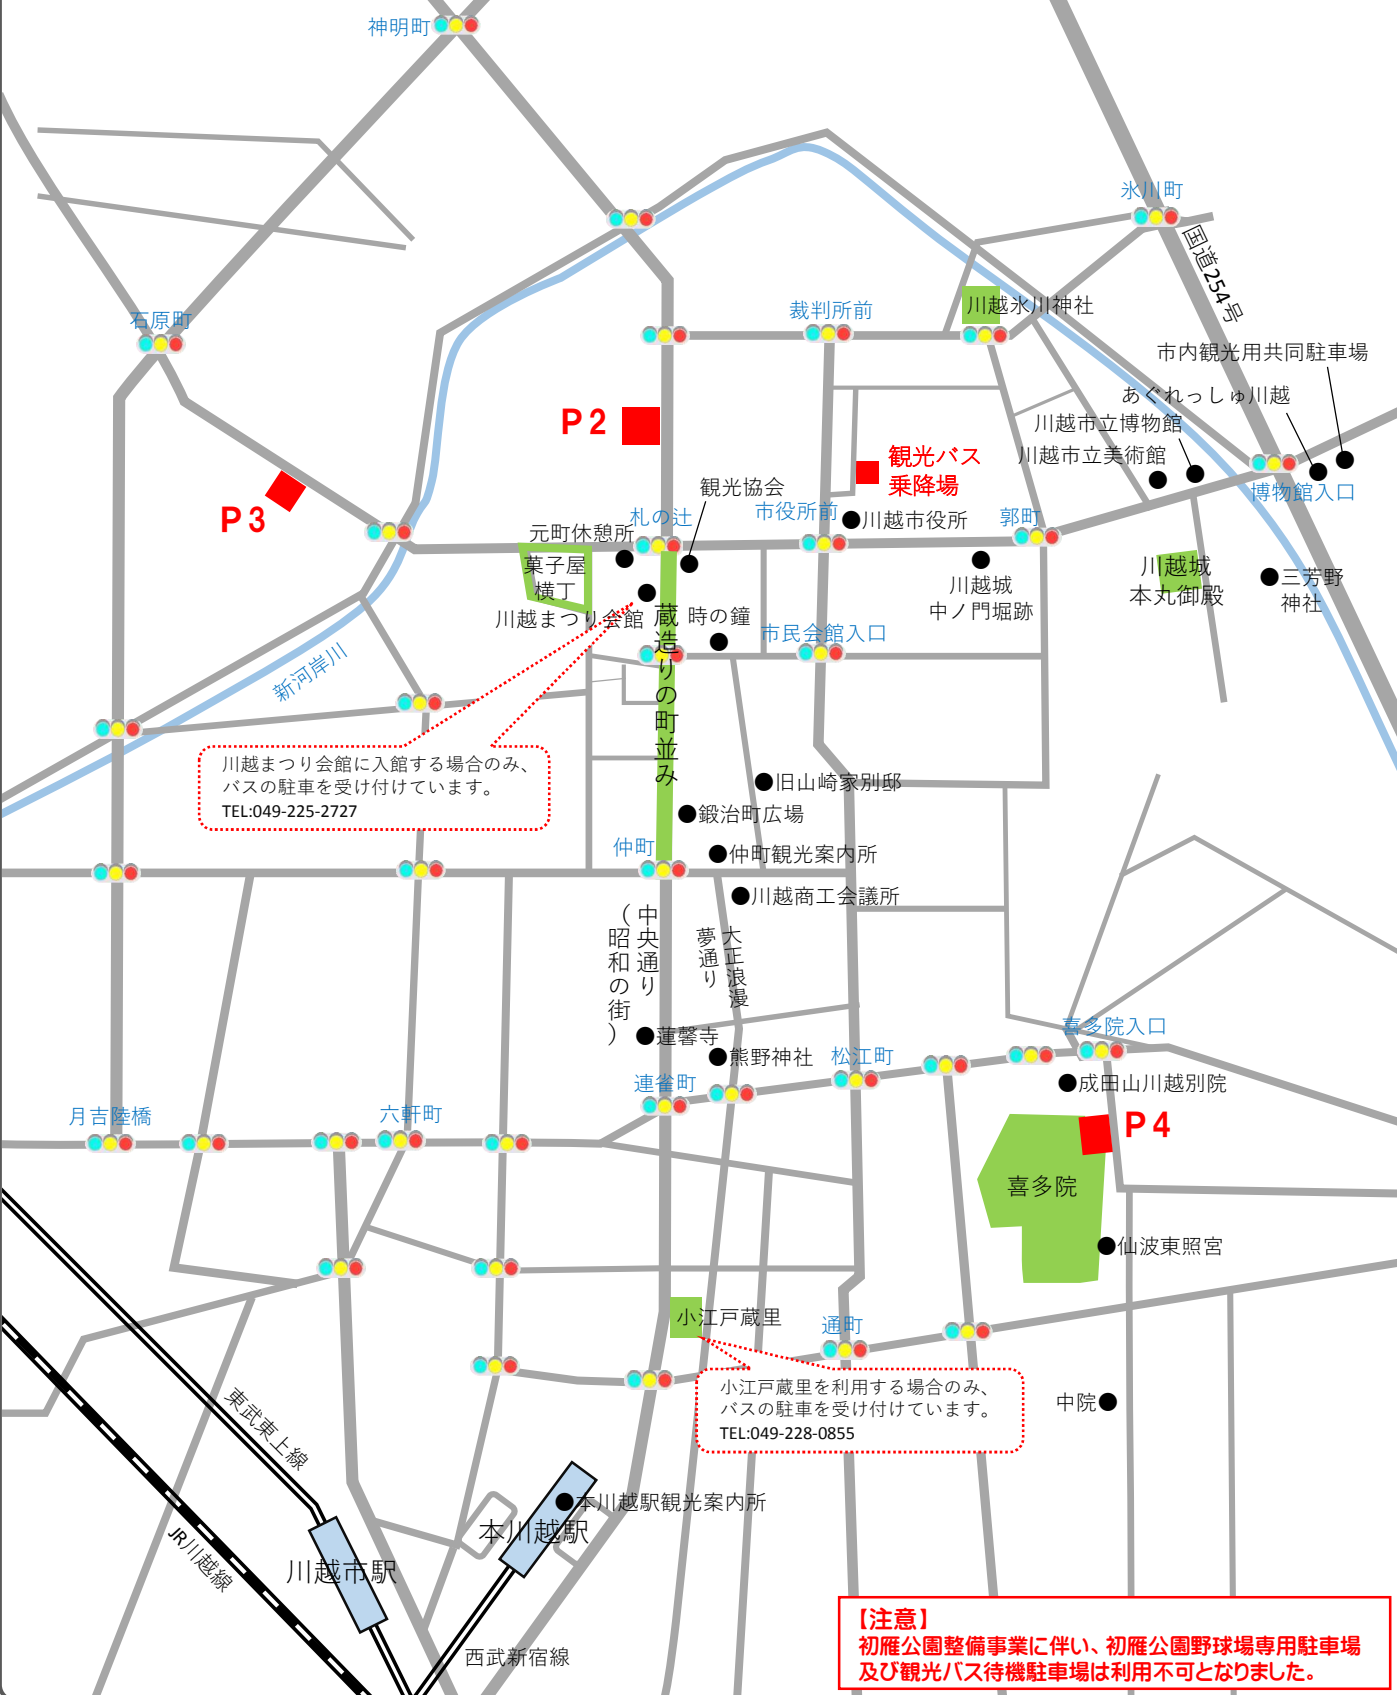

川越市 観光バス駐車場マップ

P1	神明町車庫バス駐車場	神明町14-8	公営	東武バスウエスト川越営業事務所 TEL:049-222-0671	有料
P2	エムエス観光バス駐車場	喜多町1-4	民営	エムエス観光バス株式会社 TEL:049-226-3483	有料
P3	セブンイレブン内駐車場	石原町1-5-1	民営	セブンイレブン川越石原町1丁目店 TEL:049-225-7788	有料
P4	喜多院明星駐車場	小仙波町1-20-1	民営	喜多院拝観寺務所 TEL:049-222-0859	有料

※利用料金の詳細については、直接お問い合わせください。

川越まつり会館に入館する場合のみ、バスの駐車を受け付けています。
TEL:049-225-2727

小江戸蔵里を利用する場合のみ、バスの駐車を受け付けています。
TEL:049-228-0855

【注意】
初雁公園整備事業に伴い、初雁公園野球場専用駐車場及び観光バス待機駐車場は利用不可となりました。